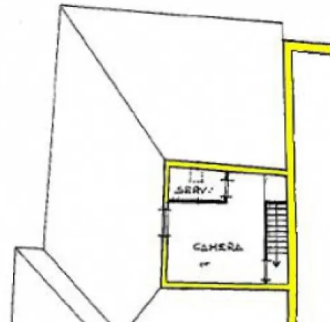

Lunigiana2000 - Real Estate in Tuscany
Italy, 54021 Bagnone (MS) - Piazza Roma, 2 - Ph. +39 0187421400 | Mob. +39 3355383266
www.lunigiana2000.com - english.info@lunigiana2000.com

PIANO TERRA H = 3.00

PIANO PRIMO H = 3.00