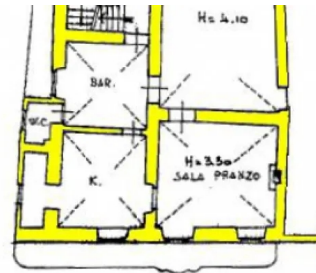

Lunigiana2000 - Real Estate in Tuscany
Italy, 54021 Bagnone (MS) - Piazza Roma, 2 - Ph. +39 0187421400 | Mob. +39 3355383266
www.lunigiana2000.com - english.info@lunigiana2000.com

PIANO TERRA H = 3.00

PIANO PRIMO H = 3.00