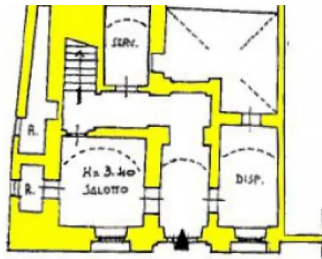

Lunigiana2000 - Real Estate in Tuscany
Italy, 54021 Bagnone (MS) - Piazza Roma, 2 - Ph. +39 0187421400 | Mob. +39 3355383266
www.lunigiana2000.com - english.info@lunigiana2000.com

PIANO TERRA H = 3.00

PIANO PRIMO H = 3.00