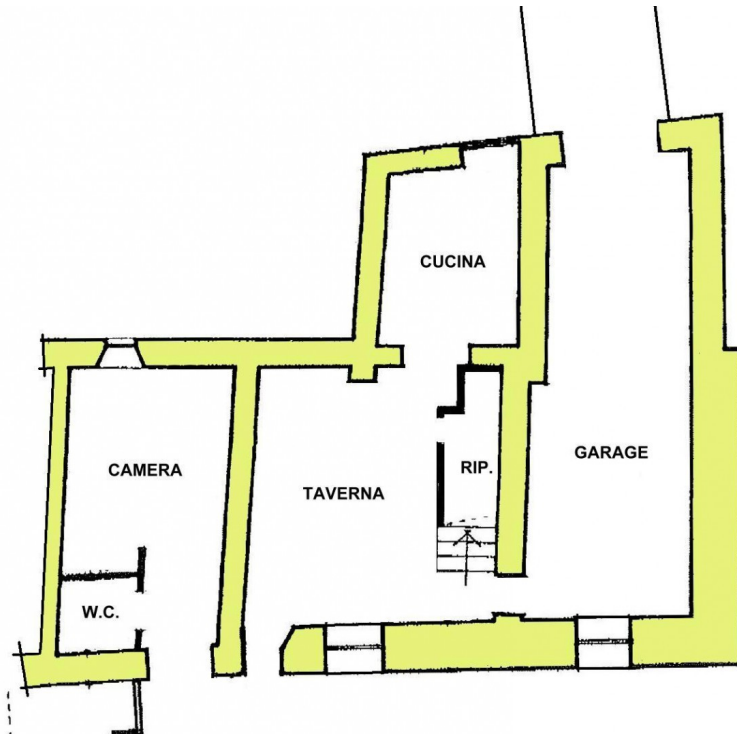

LUNIGIANA 2000
real estate