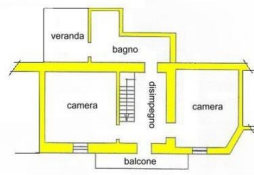

La maison en excellent état est composée de :

- cour d'accès, entrée, séjour, cuisine aménagée, dégagement, salle de bain de service et deux caves au rez-de-chaussée ;
- dégagement, **balcon** avec vue panoramique, deux chambres doubles, dégagement, salle de bain avec baignoire et véranda d'où l'on accède au jardin au premier étage.

Chauffage autonome au gaz naturel.

La maison est vendue meublée.

DÉTAILS TECHNIQUES

Surface habitable

115 m²
Surface extérieure
160 m²
Niveau sonore
0 - zona molto silenziosa
Étages
2
Pièces
5
Chambres
2
Salles de bain
2
Jardin
266 m²
Terrain
266 m²
Cour
30 m²
Cave
16 m²
Place de parking
3 m²
Balcon
4 m²
Altitude m s.n.m.
260
État
ristrutturato
Chauffage
Autonome a gas metano
Vue panoramique
Oui
Vue sur les Alpes Apuanes
Oui
Meublé
Oui

Catégorie

G

MESSAGES.PROPERTY_IMAGES

piano terra

piano primo

piano sottotetto