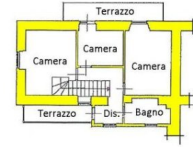

La maison, en excellent état, est libre sur trois côtés et se compose de:

- Entrée, séjour avec cage d'escalier, cuisine avec cheminée et accès à la terrasse au rez-de-chaussée;
- dégagement, deux chambres matrimoniales, petite chambre avec terrasse, salle de bain avec baignoire et terrasse au premier et dernier étage;
- taverna voûtée avec cheminée, salle de bain de service avec douche, cave voûtée, cour avec jardin et local chaudière au sous-sol.

Chauffage

Autonomo a gas metano

Meublé

Oui

Catégorie

G

MESSAGES.PROPERTY_IMAGES

Piano Seminterrato

Piano Terra

Piano Primo