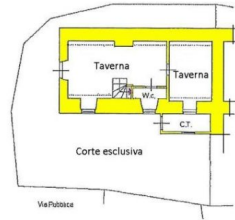

La maison, en excellent état, est libre sur trois côtés et se compose de:

- Entrée, séjour avec cage d'escalier, cuisine avec cheminée et accès à la terrasse au rez-de-chaussée;
- dégagement, deux chambres matrimoniales, petite chambre avec terrasse, salle de bain avec baignoire et terrasse au premier et dernier étage;
- taverna voûtée avec cheminée, salle de bain de service avec douche, cave voûtée, cour avec jardin et local chaudière au sous-sol.

Chauffage

Autonomo a gas metano

Meublé

Oui

Catégorie

G

MESSAGES.PROPERTY_IMAGES

Piano Seminterrato

Piano Terra

Piano Primo