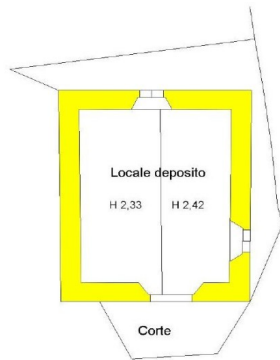

Le rustico, **complètement à rénover** et facilement accessible par route asphaltée, est composé de:

- local de dépôt et **cour** au rez-de-chaussée;
- local de dépôt et **cour** aux premier et dernier étage.

Terrain

1038 m²

Cour

25 m²

Cave

Oui

Altitude m s.n.m.

635

État

da ristrutturare

Chauffage

Inesistente

Catégorie

G

MESSAGES.PROPERTY_IMAGES

PIANO TERRA

PIANO PRIMO