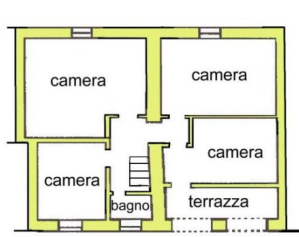

Le bien est composé de :

- cave de 30 m² au sous-sol ;
- entrée, WC, salle de bains, chambre-bureau et deux caves au rez-de-chaussée ;
- dégagement, séjour, salle à manger, cuisine, **balcon** et chambre au premier étage ;
- dégagement, quatre chambres, salle de bains et **terrasse couverte** en portico au deuxième étage.

Catégorie

G

MESSAGES.PROPERTY_IMAGES

piano secondo

piano primo

piano terra

piano seminterrato