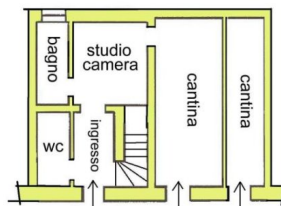

Le bien est composé de :

- cave de 30 m² au sous-sol ;
- entrée, WC, salle de bains, chambre-bureau et deux caves au rez-de-chaussée ;
- dégagement, séjour, salle à manger, cuisine, **balcon** et chambre au premier étage ;
- dégagement, quatre chambres, salle de bains et **terrasse couverte** en portico au deuxième étage.

Catégorie

G

MESSAGES.PROPERTY_IMAGES

piano secondo

piano primo

piano terra

piano seminterrato