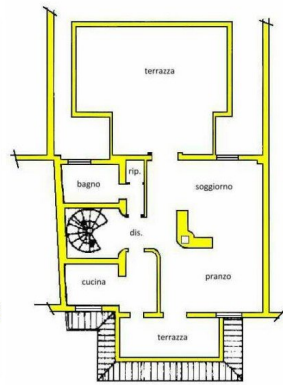

piano primo