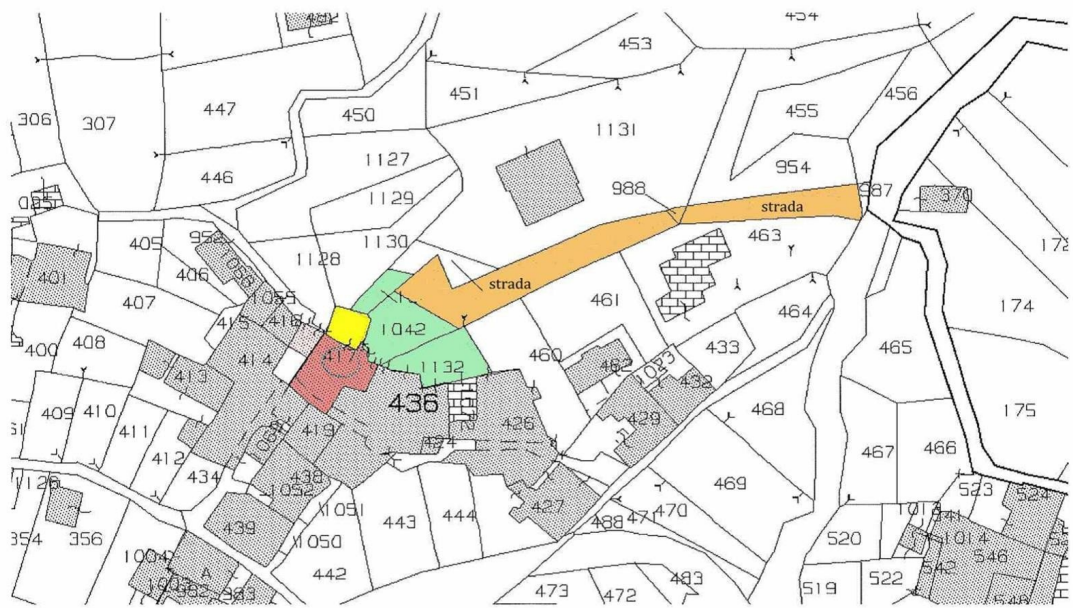

LUNIGIANA 2000
real estate