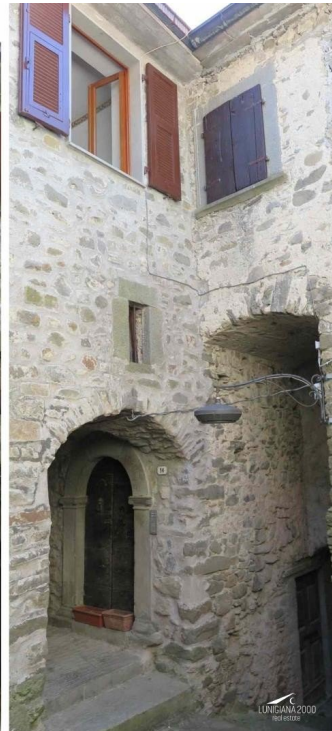

Lunigiana2000 - Agenzia immobiliare di Mara Parenti Italia, 54021 Bagnone (MS) - Piazza Roma, 2 - Tel. +39 0187421400 |

Cell. +39 3355383266

www.lunigiana2000.com - info@lunigiana2000.it