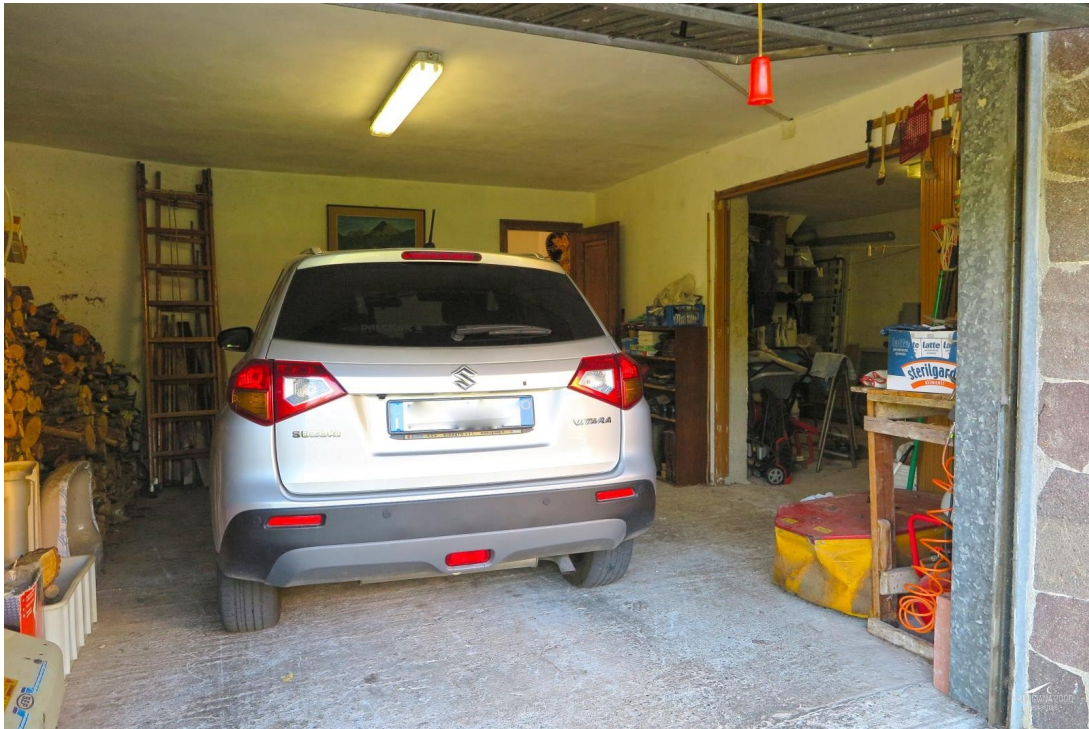

Lunigiana2000 - Agenzia immobiliare di Mara Parenti Italia, 54021 Bagnone (MS) - Piazza Roma, 2 - Tel. +39 0187421400 |

Cell. +39 3355383266

www.lunigiana2000.com - info@lunigiana2000.it