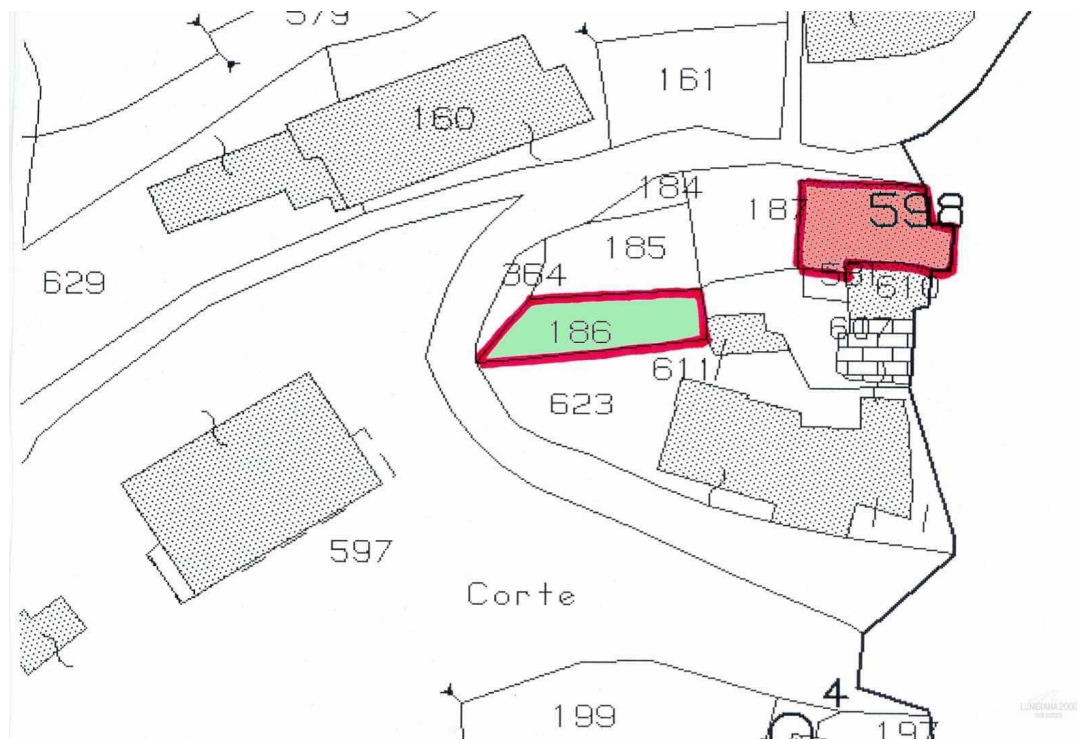

Lunigiana2000 - Agenzia immobiliare di Mara Parenti Italia, 54021 Bagnone (MS) - Piazza Roma, 2 - Tel. +39 0187421400 |

Cell. +39 335383266

www.lunigiana2000.com - info@lunigiana2000.it