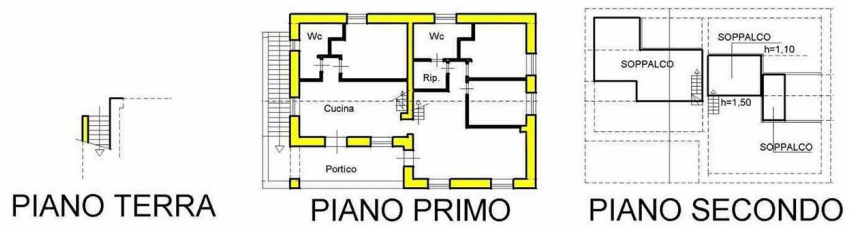

LUNIGIANA 2000
real estate

LUNIGIANA 2000
real estate

Lunigiana2000 - Agenzia immobiliare di Mara Parenti Italia, 54021 Bagnone (MS) - Piazza Roma, 2 - Tel. +39 0187421400 |

Cell. +39 3355383266

www.lunigiana2000.com - info@lunigiana2000.it