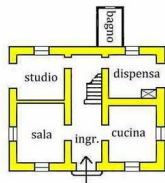

piano terra