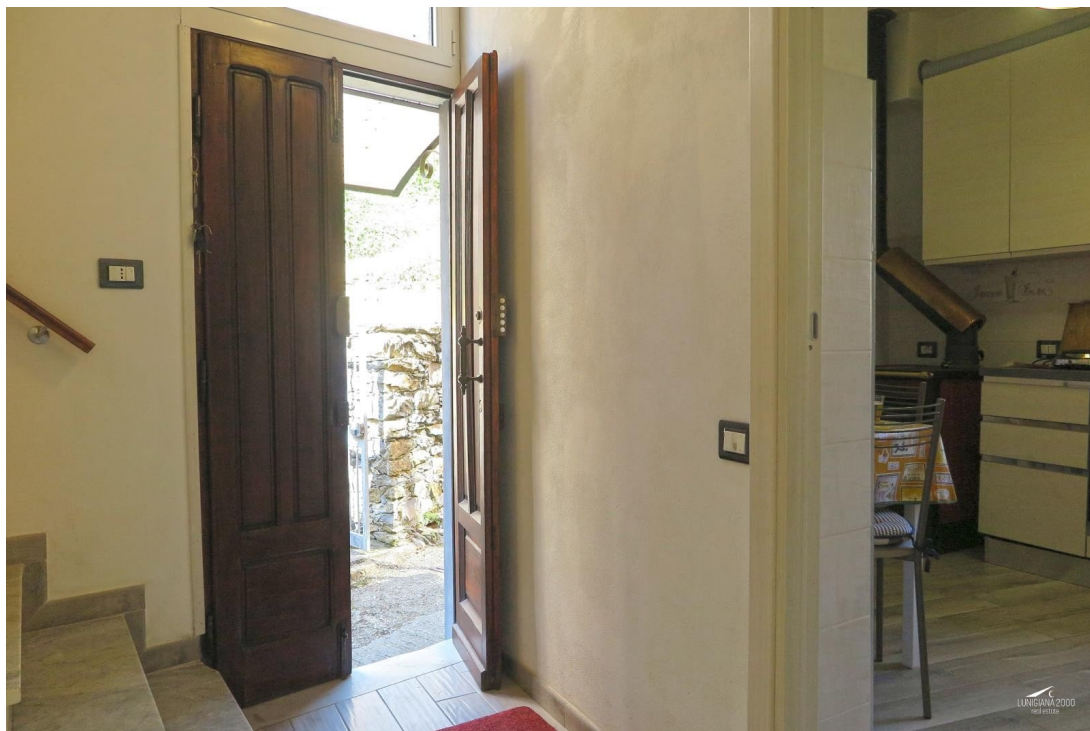

Lunigiana2000 - Agenzia immobiliare di Mara Parenti Italia, 54021 Bagnone (MS) - Piazza Roma, 2 - Tel. +39 0187421400 |

Cell. +39 3355383266

www.lunigiana2000.com - info@lunigiana2000.it