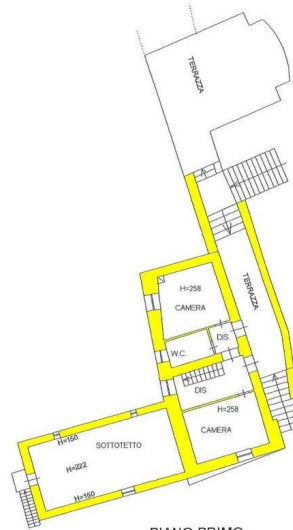

PIANO PRIMO

LUNIGIANA2000
real estate

Lunigiana2000 - Agenzia immobiliare di Mara Parenti Italia, 54021 Bagnone (MS) - Piazza Roma, 2 - Tel. +39 0187421400 |

Cell. +39 3355383266

www.lunigiana2000.com - info@lunigiana2000.it