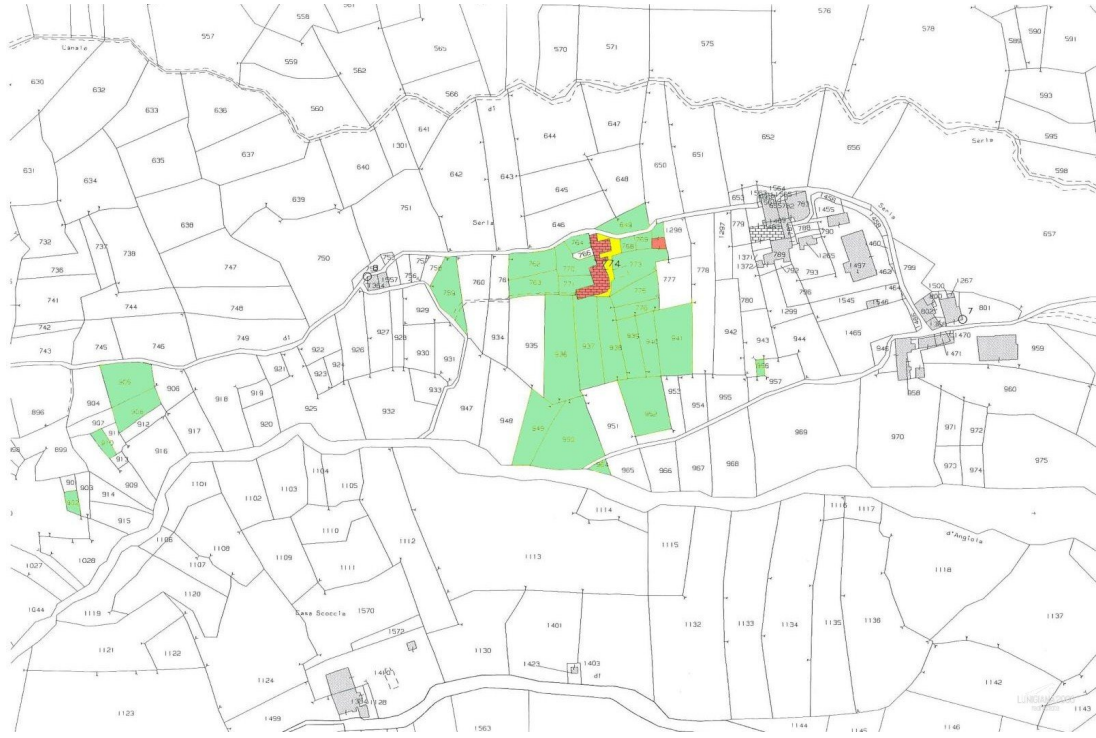

PIANO TERRA