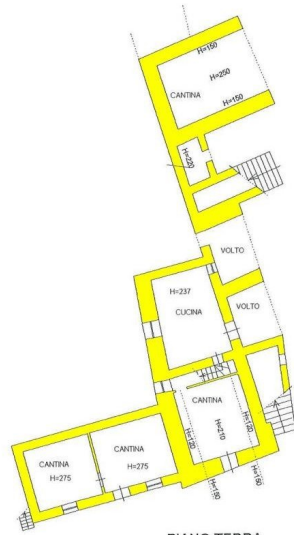

PIANO TERRA