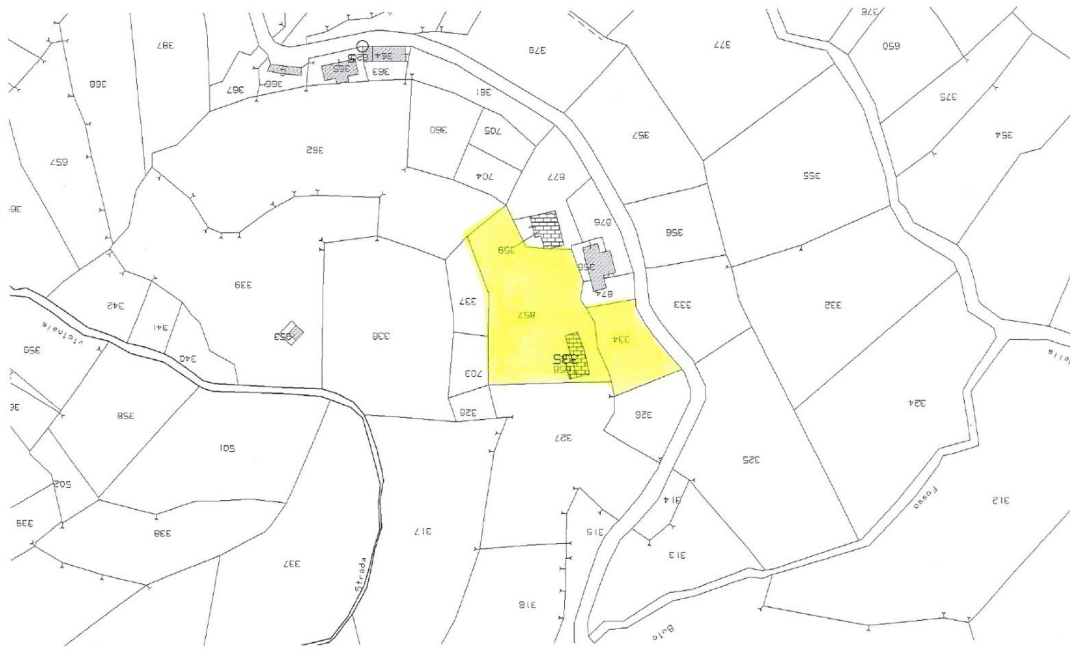

Lunigiana2000 - Agenzia immobiliare di Mara Parenti Italia, 54021 Bagnone (MS) - Piazza Roma, 2 - Tel. +39 0187421400 |

Cell. +39 3355383266

www.lunigiana2000.com - info@lunigiana2000.it