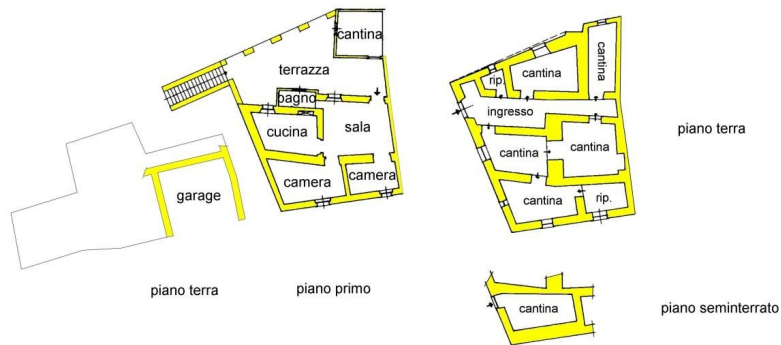

LUNIGIANA 2000
real estate

Lunigiana2000 - Agenzia immobiliare di Mara Parenti Italia, 54021 Bagnone (MS) - Piazza Roma, 2 - Tel. +39 0187421400 |

Cell. +39 3355383266

www.lunigiana2000.com - info@lunigiana2000.it