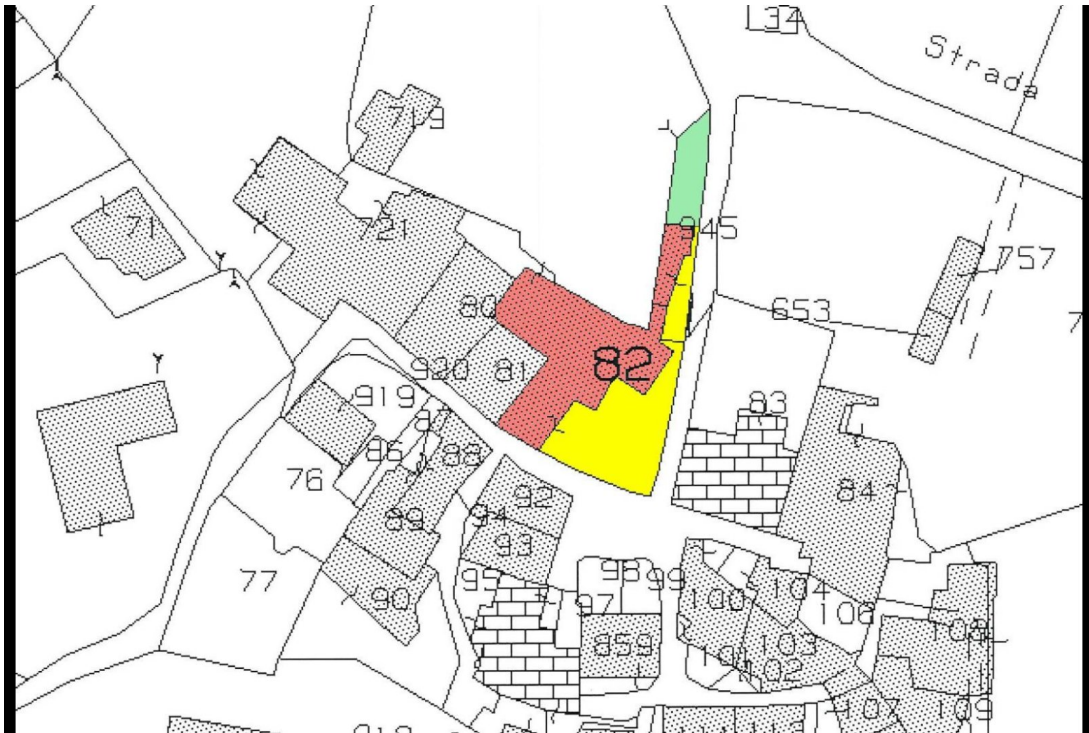

Lunigiana2000 - Agenzia immobiliare di Mara Parenti Italia, 54021 Bagnone (MS) - Piazza Roma, 2 - Tel. +39 0187421400 |

Cell. +39 335383266

www.lunigiana2000.com - info@lunigiana2000.it