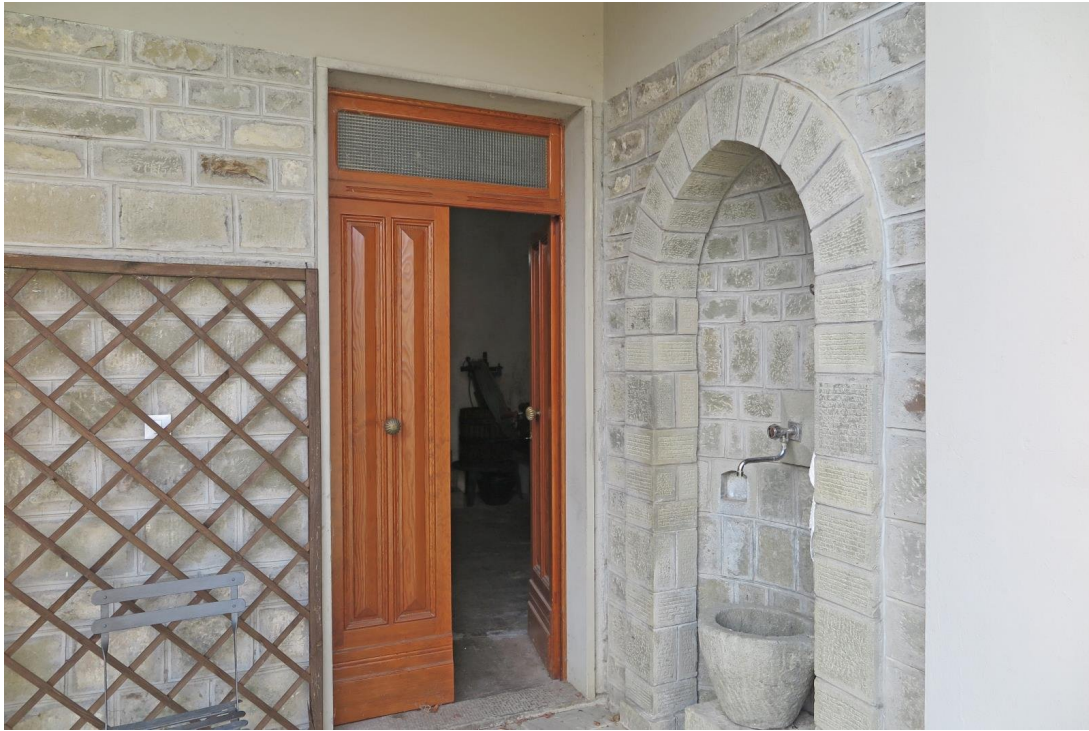

Lunigiana2000 - Agenzia immobiliare di Mara Parenti Italia, 54021 Bagnone (MS) - Piazza Roma, 2 - Tel. +39 0187421400 |

Cell. +39 3355383266

www.lunigiana2000.com - info@lunigiana2000.it