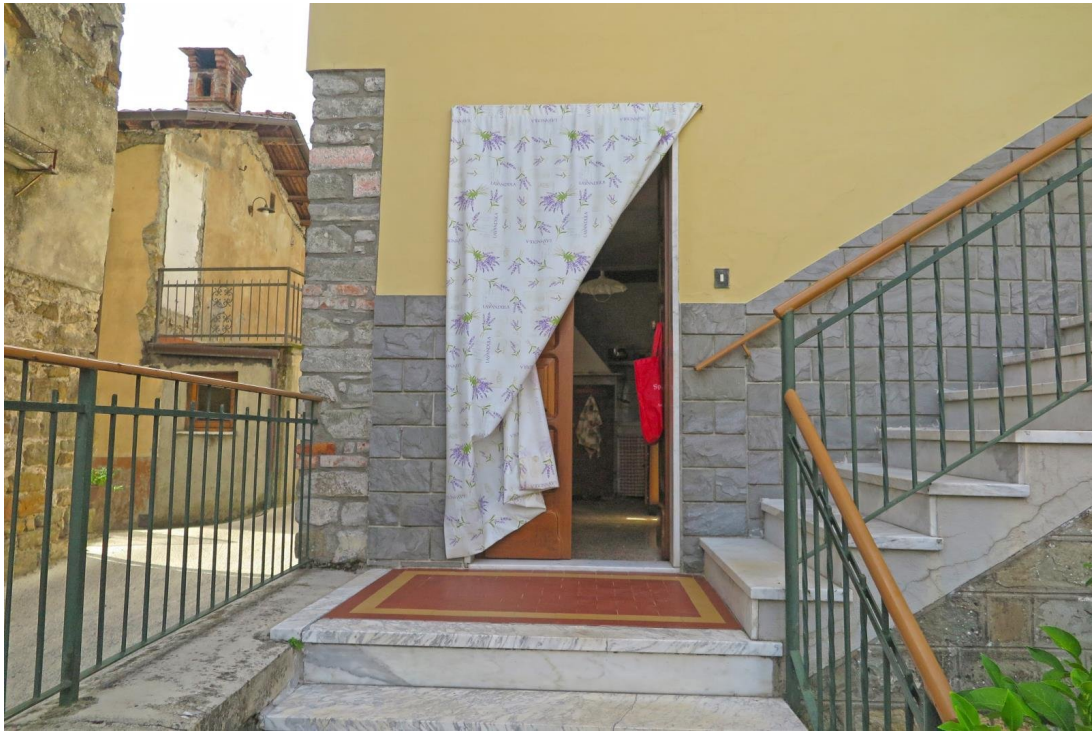

Lunigiana2000 - Agenzia immobiliare di Mara Parenti Italia, 54021 Bagnone (MS) - Piazza Roma, 2 - Tel. +39 0187421400 |

Cell. +39 3355383266

www.lunigiana2000.com - info@lunigiana2000.it