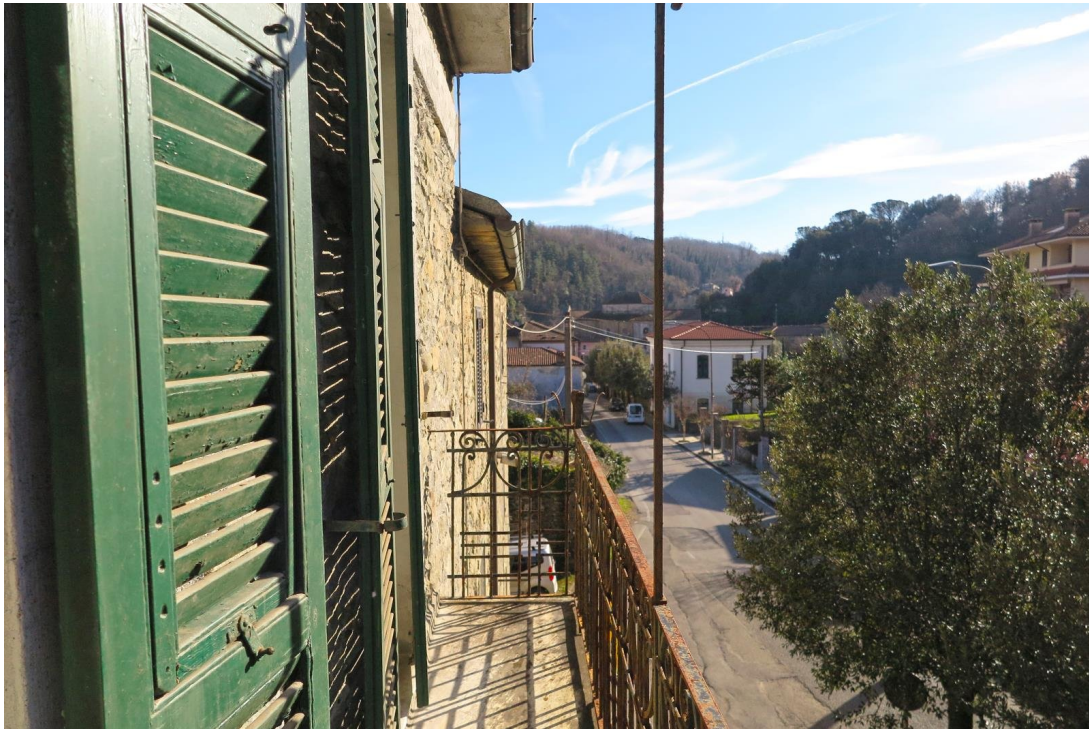

Lunigiana2000 - Agenzia immobiliare di Mara Parenti Italia, 54021 Bagnone (MS) - Piazza Roma, 2 - Tel. +39 0187421400 |

Cell. +39 3355383266

www.lunigiana2000.com - info@lunigiana2000.it