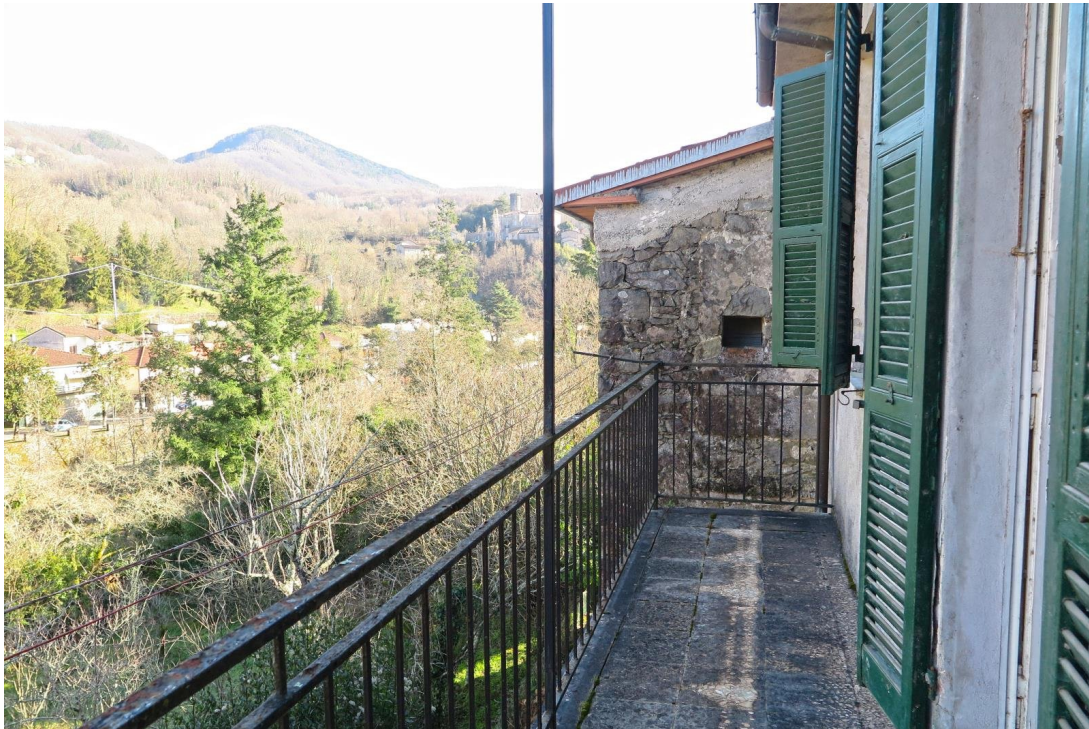

LUNIGIANA2000
real estate

Lunigiana2000 - Agenzia immobiliare di Mara Parenti Italia, 54021 Bagnone (MS) - Piazza Roma, 2 - Tel. +39 0187421400 |

Cell. +39 3355383266

www.lunigiana2000.com - info@lunigiana2000.it