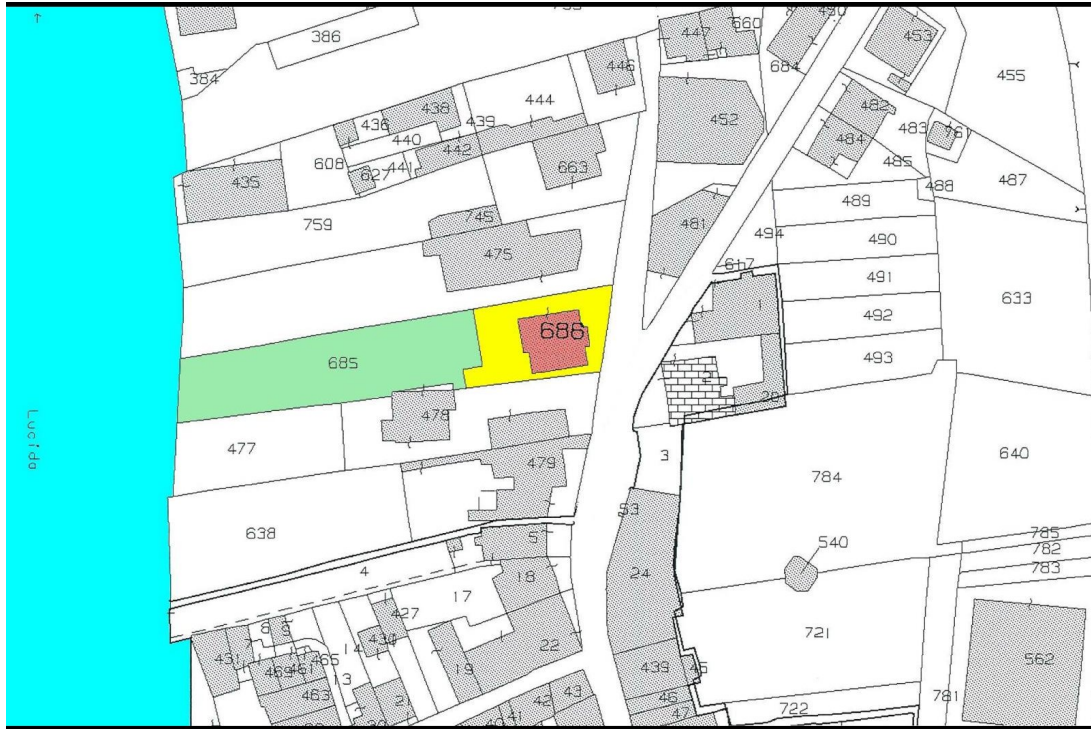

Lunigiana2000 - Agenzia immobiliare di Mara Parenti Italia, 54021 Bagnone (MS) - Piazza Roma, 2 - Tel. +39 0187421400 |

Cell. +39 3355383266

www.lunigiana2000.com - info@lunigiana2000.it