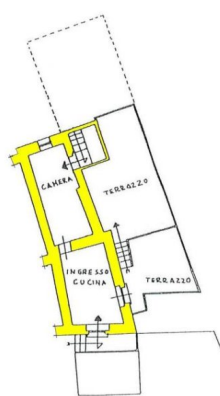

PIANO TERRA