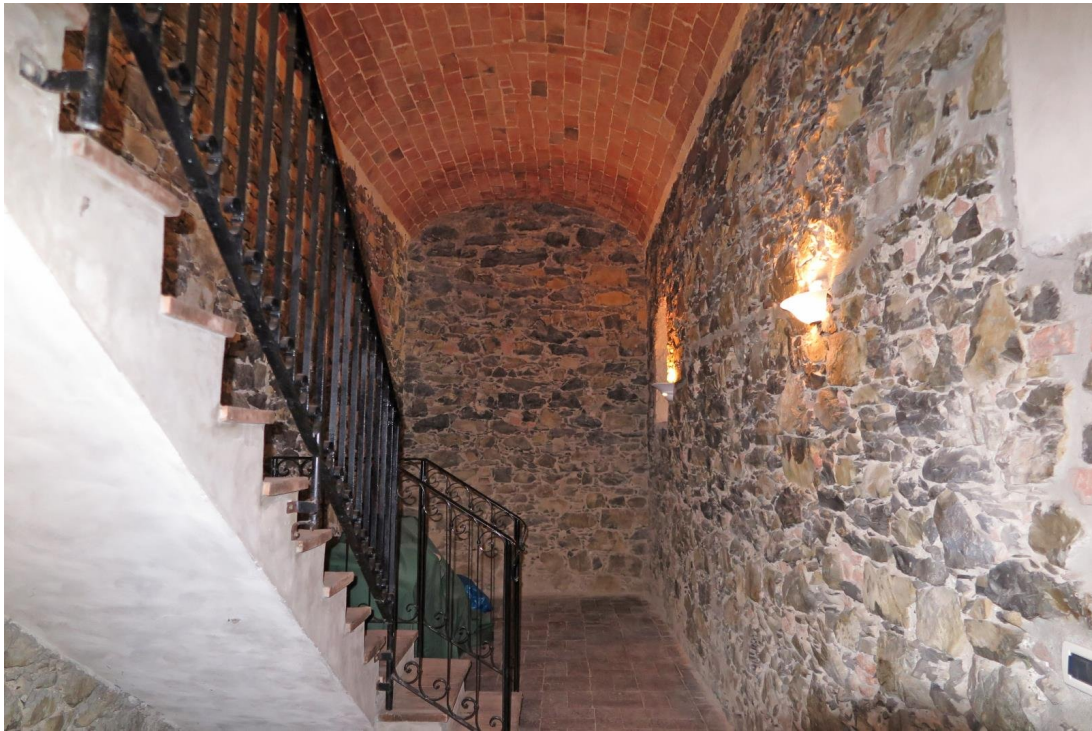

Lunigiana2000 - Agenzia immobiliare di Mara Parenti Italia, 54021 Bagnone (MS) - Piazza Roma, 2 - Tel. +39 0187421400 |

Cell. +39 3355383266

www.lunigiana2000.com - info@lunigiana2000.it