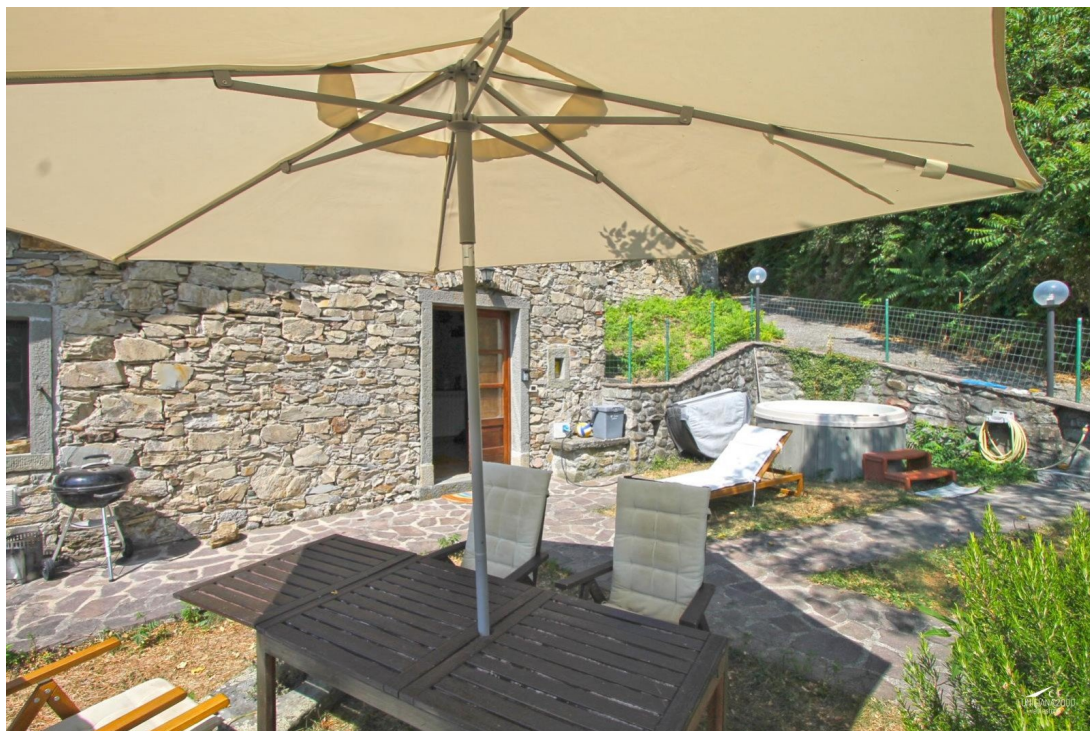

Lunigiana2000 - Agenzia immobiliare di Mara Parenti Italia, 54021 Bagnone (MS) - Piazza Roma, 2 - Tel. +39 0187421400 |

Cell. +39 3355383266

www.lunigiana2000.com - info@lunigiana2000.it