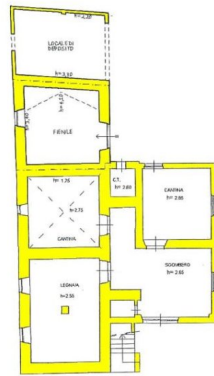

La casa, su due livelli, è composta da:

- ingresso, cucina abitabile, locale dispensa, sala, due camere matrimoniali e bagno con vasca al piano primo;
- locale di sgombero, due cantine, locale caldaia, legnaia (ex stalla), fienile e deposito al piano

Terreno

4255 m2

Corte

Si

Cantina

130 m2

Posto Auto

10 m2

Cell. +39 3355383266

www.lunigiana2000.com - info@lunigiana2000.it

PIANO TERRA

PIANO PRIMO