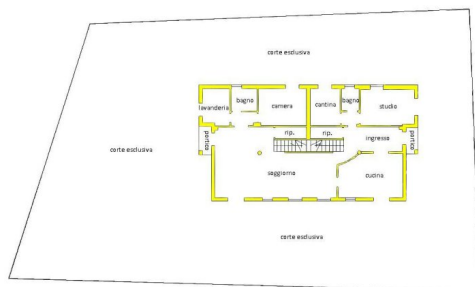

La villa è suddivisa da due unità immobiliari collegate tra loro ed è composta da:

- ingresso, cucina abitabile attrezzata, ampio soggiorno, disimpegno, camera matrimoniale, bagno con doccia, lavanderia con buffer per acqua calda, ripostiglio con antifurto e apparecchiature impianto fotovoltaico, disimpegno, cantinetta, bagno di servizio, ripostiglio e studio al piano terra;

www.lunigiana2000.com - info@lunigiana2000.it

PIANTA PIANO PRIMO
162,75 mt

PIANTA PIANO TERRA
112,70 mt