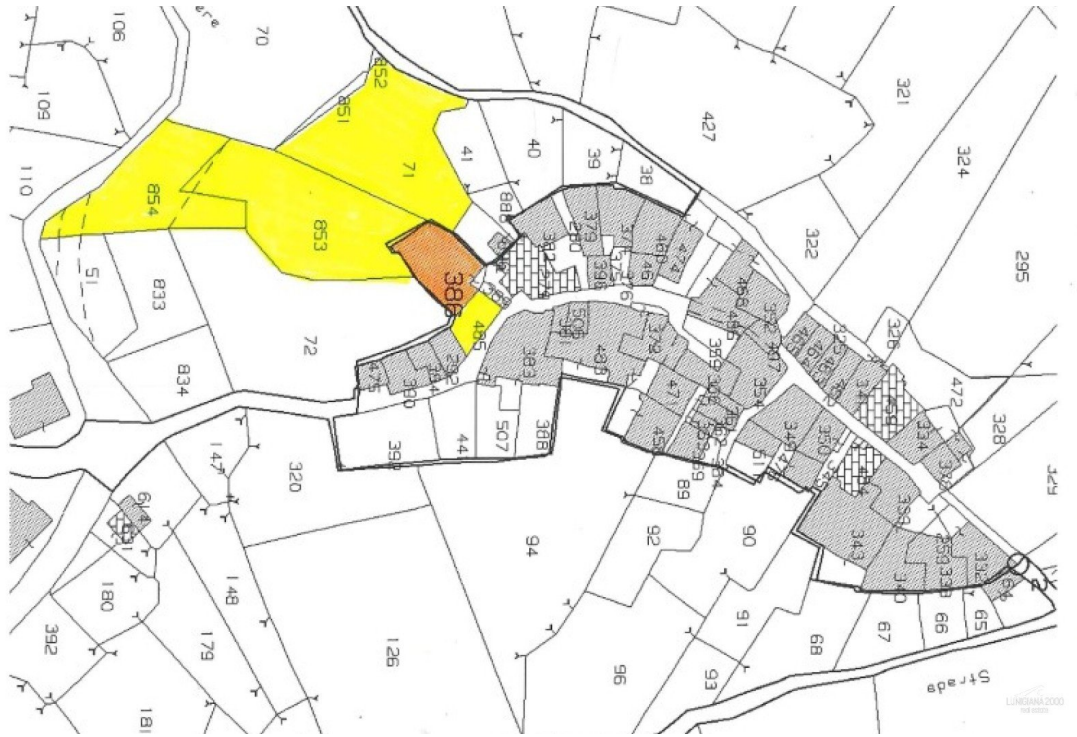

LUNIGIANA 2000
real estate