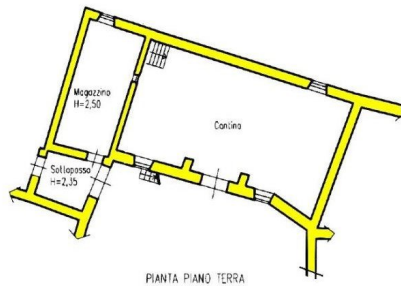

PIANTA PIANO TERRA