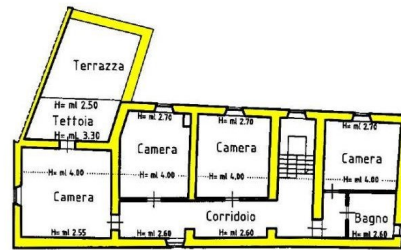

PIANO PRIMO

LUNIGIANA 2000
real estate

Lunigiana2000 - Agenzia immobiliare di Mara Parenti Italia, 54021 Bagnone (MS) - Piazza Roma, 2 - Tel. +39 0187421400 |

Cell. +39 3353383266

www.lunigiana2000.com - info@lunigiana2000.it