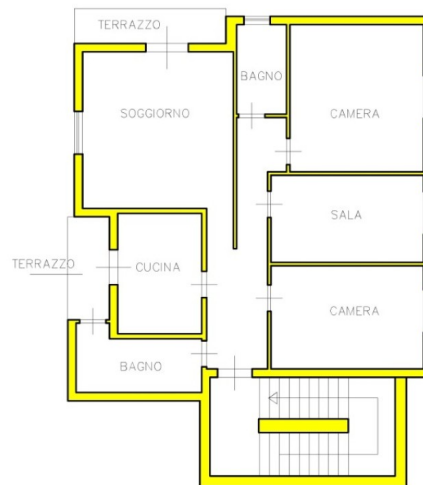

PIANO SECONDO