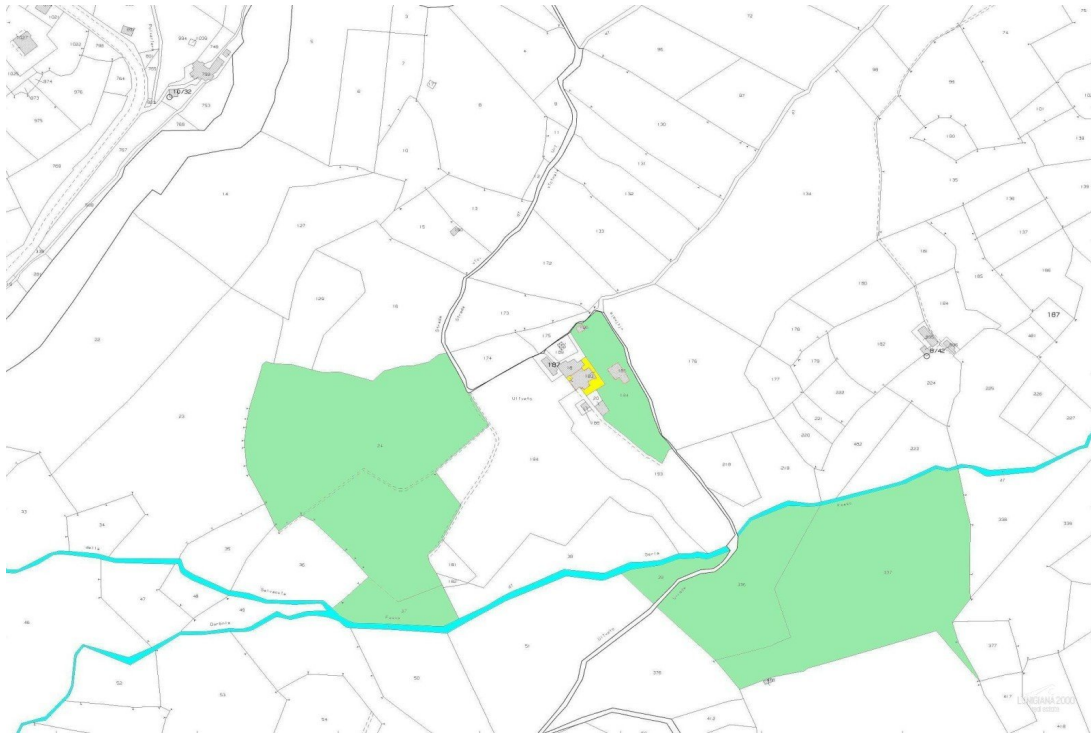

LUNIGIANA 2000
real estate

Lunigiana2000 - Agenzia immobiliare di Mara Parenti Italia, 54021 Bagnone (MS) - Piazza Roma, 2 - Tel. +39 0187421400 |

Cell. +39 3355383266

www.lunigiana2000.com - info@lunigiana2000.it