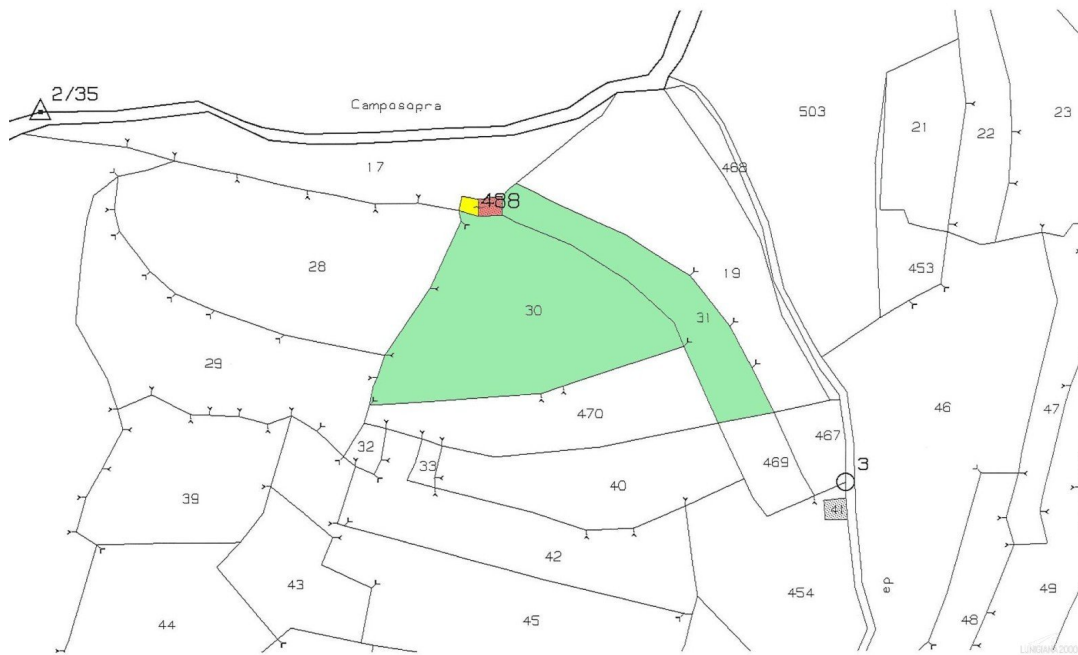

LUNIGIANA 2000
real estate

Lunigiana2000 - Agenzia immobiliare di Mara Parenti Italia, 54021 Bagnone (MS) - Piazza Roma, 2 - Tel. +39 0187421400 |

Cell. +39 335383266

www.lunigiana2000.com - info@lunigiana2000.it