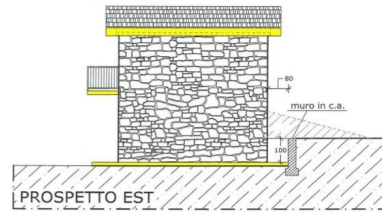

LUNIGIANA 2000
real estate