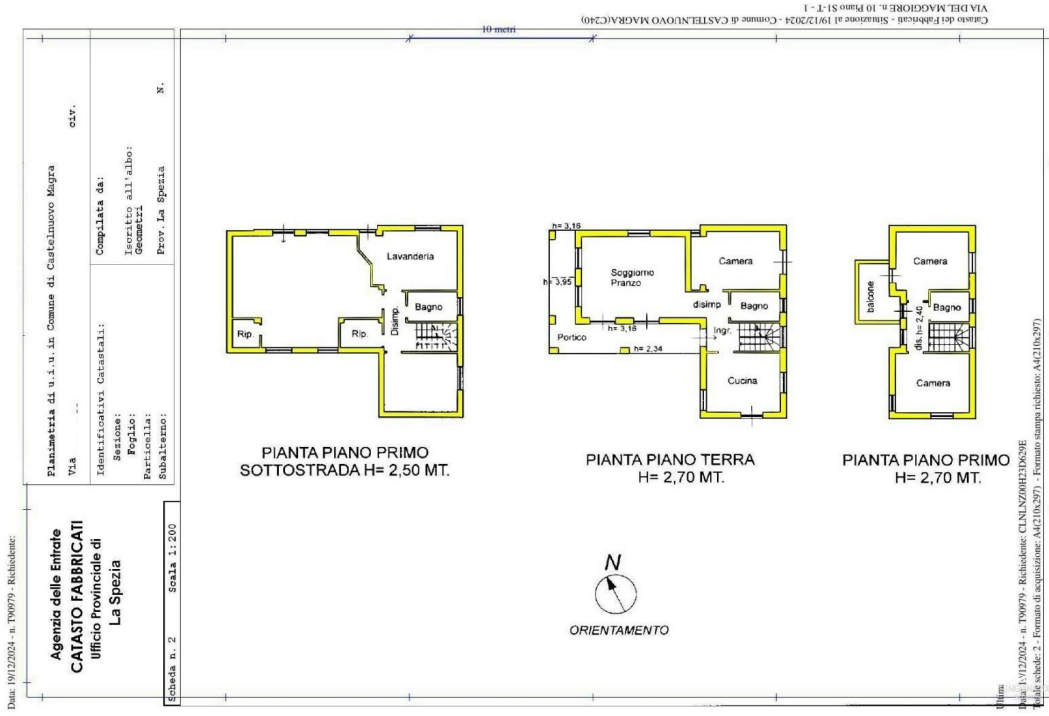

Lunigiana2000 - Agenzia immobiliare di Mara Parenti Italia, 54021 Bagnone (MS) - Piazza Roma, 2 - Tel. +39 0187421400 |

Cell. +39 3355383266

www.lunigiana2000.com - info@lunigiana2000.it