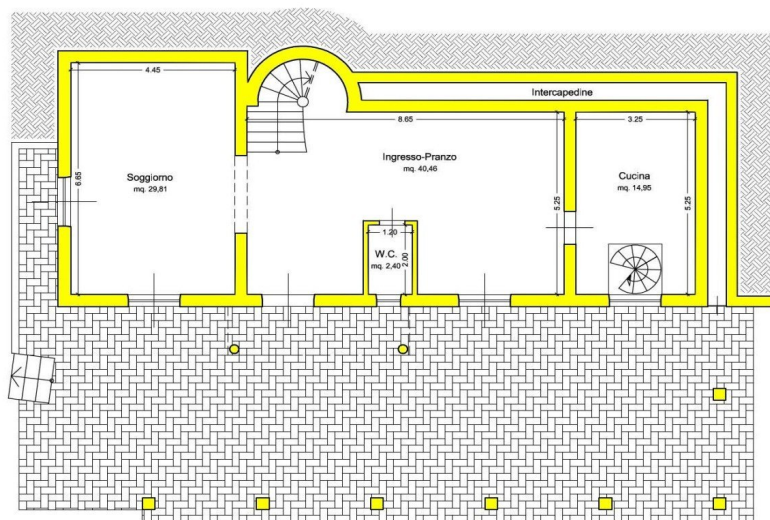

PIANTA PIANO TERRA
H. 2,70

LUNIGIANA 2000
real estate

PIANTA PIANO PRIMO
H. 2,70

LUNIGIANA 2000
real estate

LUNIGIANA 2000
real estate

Lunigiana2000 - Agenzia immobiliare di Mara Parenti Italia, 54021 Bagnone (MS) - Piazza Roma, 2 - Tel. +39 0187421400 |