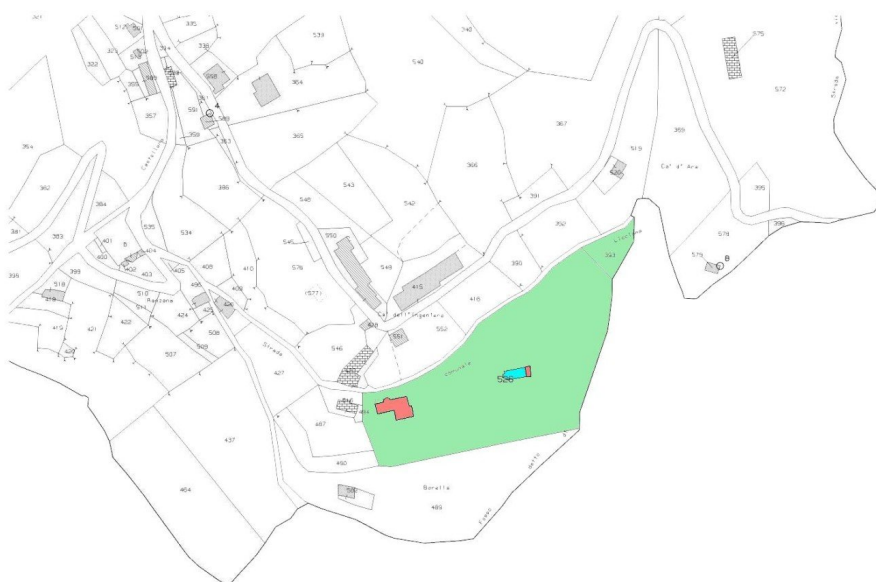

LUNIGIANA 2000
real estate

LUNIGIANA 2000
real estate

Lunigiana2000 - Agenzia immobiliare di Mara Parenti Italia, 54021 Bagnone (MS) - Piazza Roma, 2 - Tel. +39 0187421400 |

Cell. +39 3355383266

www.lunigiana2000.com - info@lunigiana2000.it