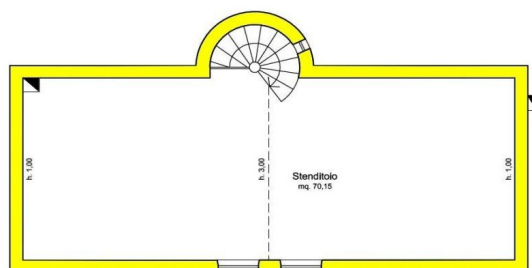

PIANTA PIANO SECONDO
(SOTTOTETTO)