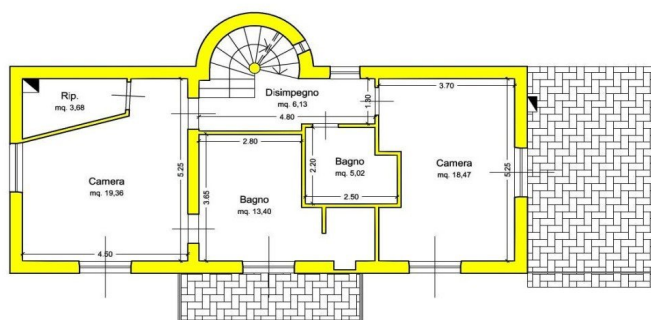

PIANTA PIANO TERRA
H. 2,70

LUNIGIANA 2000
real estate

PIANTA PIANO PRIMO
H. 2,70

LUNIGIANA 2000
real estate

LUNIGIANA 2000
real estate

Lunigiana2000 - Agenzia immobiliare di Mara Parenti Italia, 54021 Bagnone (MS) - Piazza Roma, 2 - Tel. +39 0187421400 |