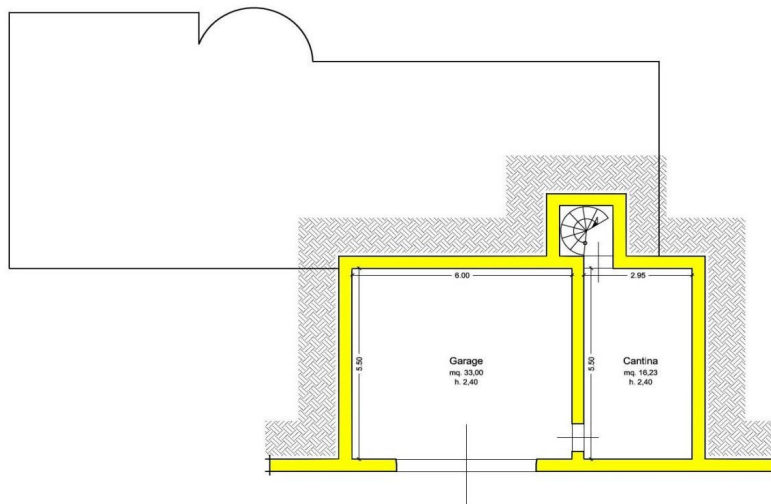

PIANTA PIANO INTERRATO

LUNIGIANA 2000
real estate

LUNIGIANA 2000
real estate

Lunigiana2000 - Agenzia immobiliare di Mara Parenti Italia, 54021 Bagnone (MS) - Piazza Roma, 2 - Tel. +39 0187421400 |

Cell. +39 3355383266

www.lunigiana2000.com - info@lunigiana2000.it