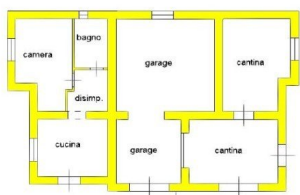

www.lunigiana2000.com - info@lunigiana2000.it

PIANO TERRA n. 2.80

PIANO PRIMO n. 2.90

LUNIGIANA 2000
real estate

LUNIGIANA 2000
real estate

Lunigiana2000 - Agenzia immobiliare di Mara Parenti Italia, 54021 Bagnone (MS) - Piazza Roma, 2 - Tel. +39 0187421400 |