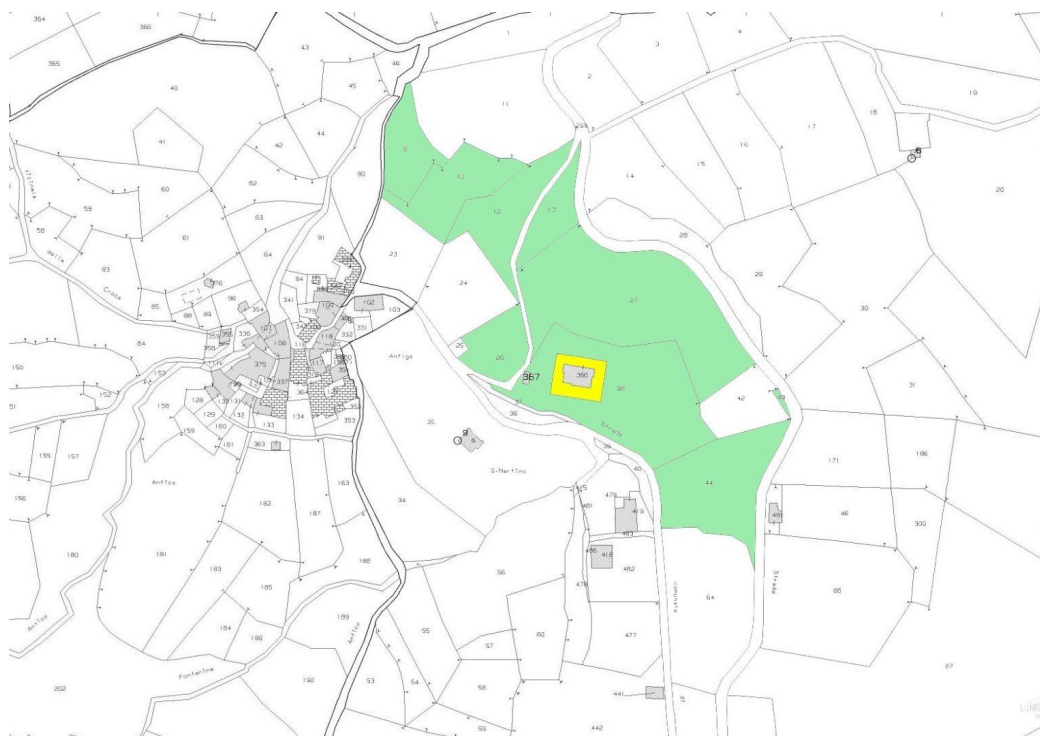

www.lunigiana2000.com - info@lunigiana2000.it

PIANO TERRA n. 2.80

PIANO PRIMO n. 2.90

LUNIGIANA 2000
real estate

LUNIGIANA 2000
real estate

Lunigiana2000 - Agenzia immobiliare di Mara Parenti Italia, 54021 Bagnone (MS) - Piazza Roma, 2 - Tel. +39 0187421400 |