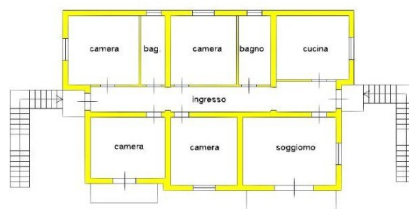

www.lunigiana2000.com - info@lunigiana2000.it

PIANO TERRA n. 2.80

PIANO PRIMO n. 2.90

LUNIGIANA 2000
real estate

LUNIGIANA 2000
real estate

Lunigiana2000 - Agenzia immobiliare di Mara Parenti Italia, 54021 Bagnone (MS) - Piazza Roma, 2 - Tel. +39 0187421400 |