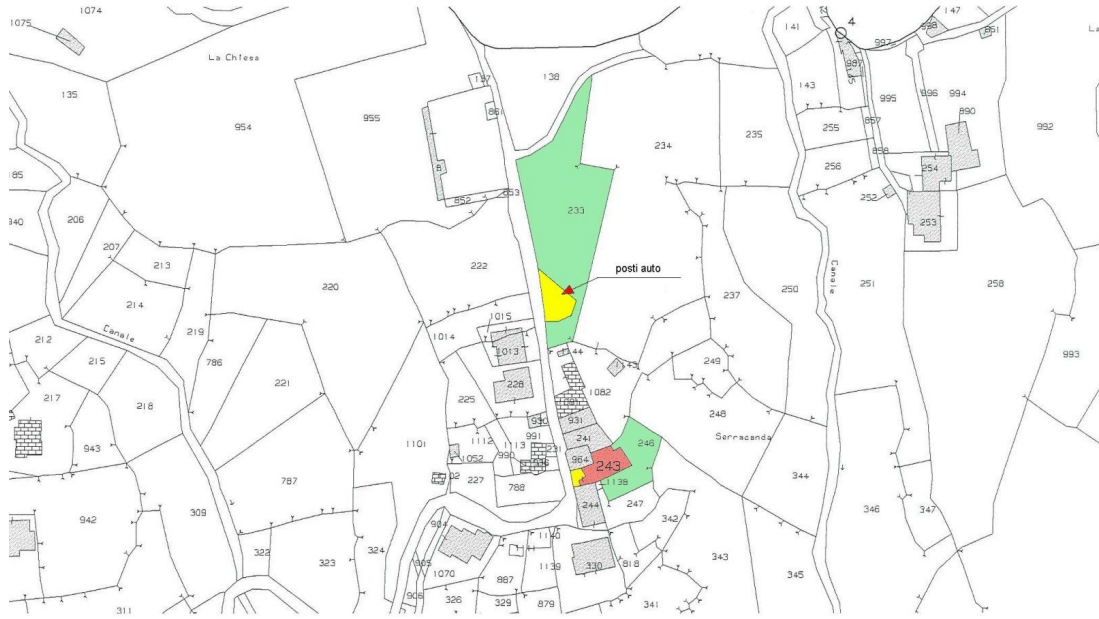

LUNIGIANA 2000
real estate

LUNIGIANA 2000
real estate