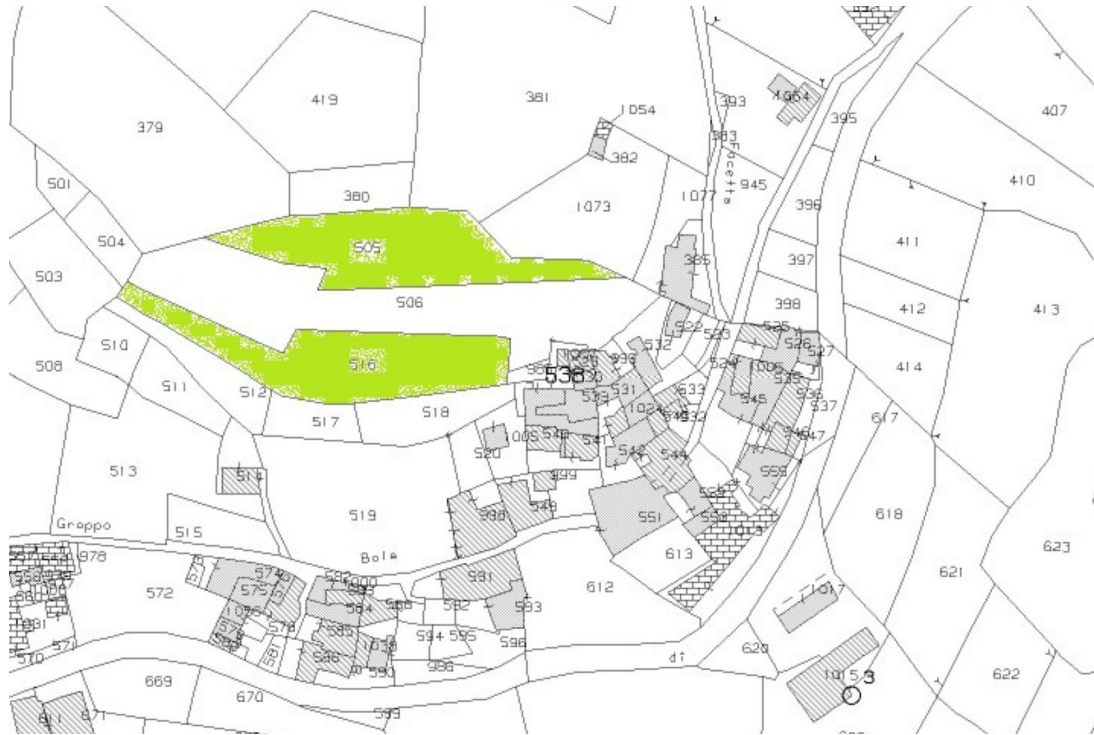

Lunigiana2000 - Agenzia immobiliare di Mara Parenti Italia, 54021 Bagnone (MS) - Piazza Roma, 2 - Tel. +39 0187421400 |

Cell. +39 3355383266

www.lunigiana2000.com - info@lunigiana2000.it