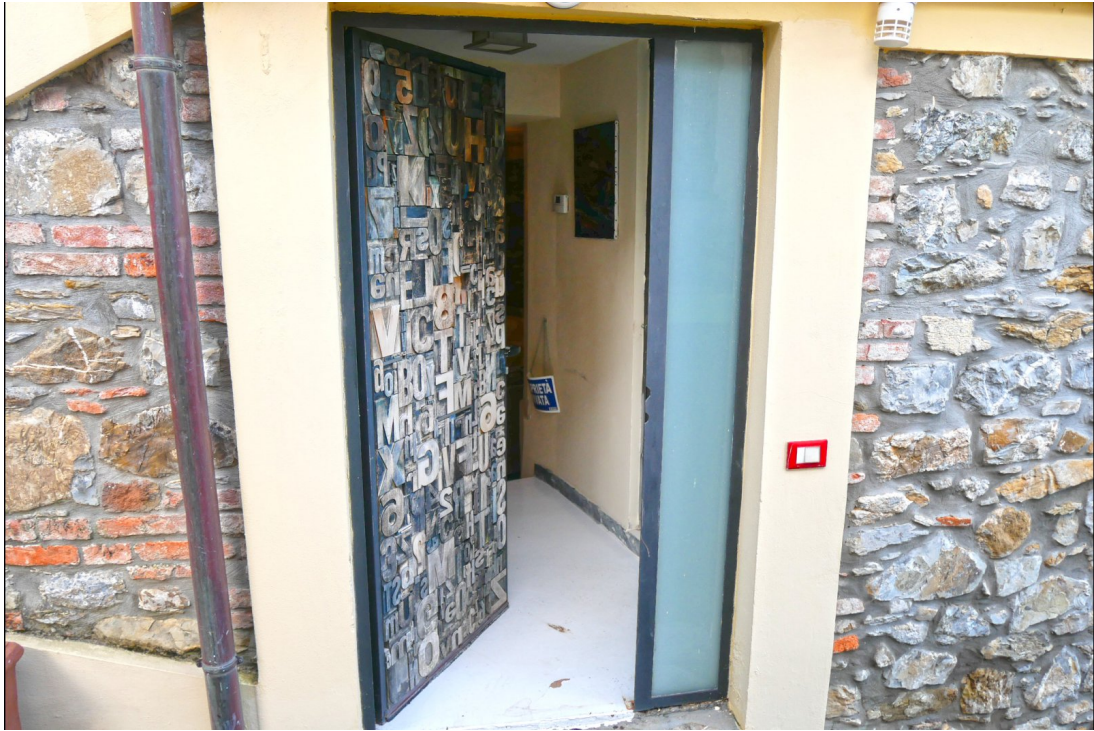

Lunigiana2000 - Agenzia immobiliare di Mara Parenti Italia, 54021 Bagnone (MS) - Piazza Roma, 2 - Tel. +39 0187421400 |

Cell. +39 3355383266

www.lunigiana2000.com - info@lunigiana2000.it