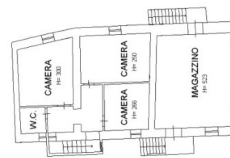

PIANO TERRA

PIANO PRIMO