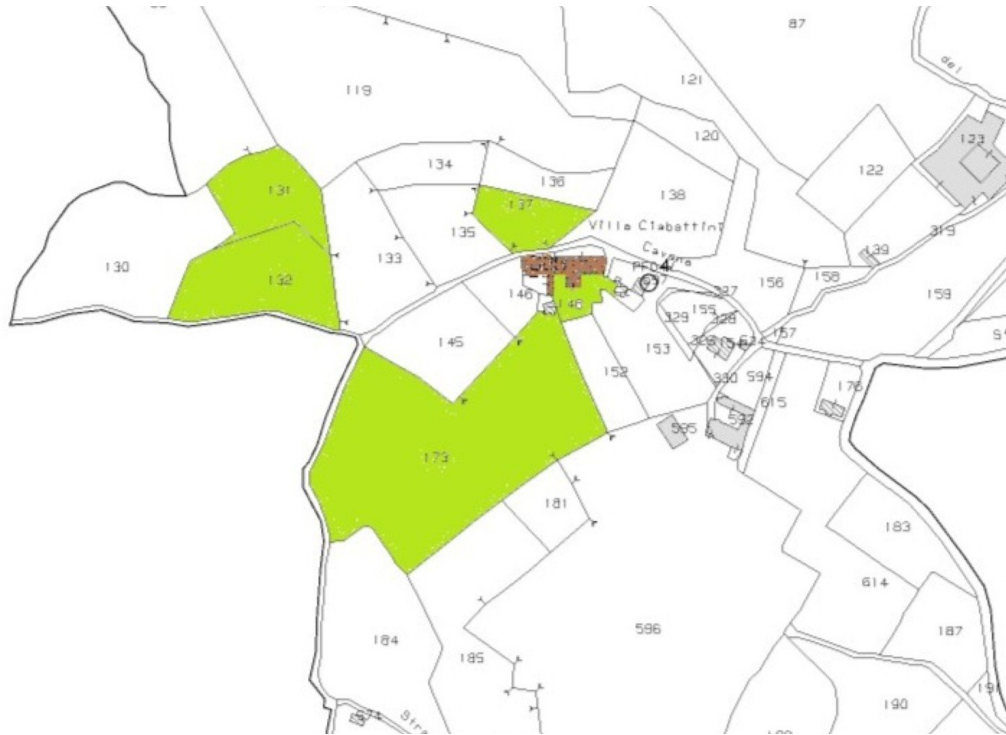

Lunigiana2000 - Agenzia immobiliare di Mara Parenti Italia, 54021 Bagnone (MS) - Piazza Roma, 2 - Tel. +39 0187421400 |

Cell. +39 3355383266

www.lunigiana2000.com - info@lunigiana2000.it