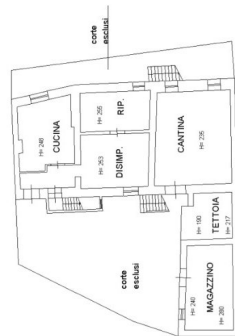

PIANO TERRA