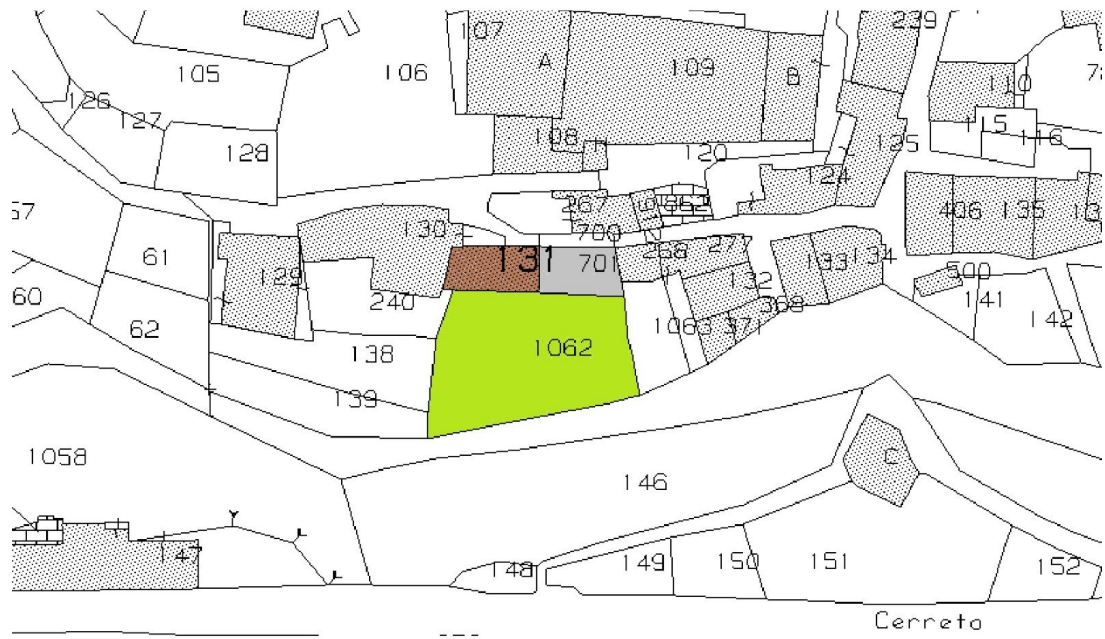

Il parcheggio pubblico dista circa 60 metri.

DETTAGLI TECNICI

Superficie utile

180 m²

Superficie lorda

210 m²

Livello di rumorosità

2 - zona abbastanza silenziosa

PIANO SEMINTERRATO

PIANO TERRA

PIANO PRIMO

Lunigiana2000 - Agenzia immobiliare di Mara Parenti Italia, 54021 Bagnone (MS) - Piazza Roma, 2 - Tel. +39 0187421400 |

Cell. +39 3355383266

www.lunigiana2000.com - info@lunigiana2000.it