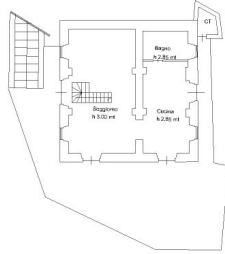

www.lunigiana2000.com - info@lunigiana2000.it

PIANTA PIANO TERRA

PIANTA PIANO PRIMO

H= 3.30 mt