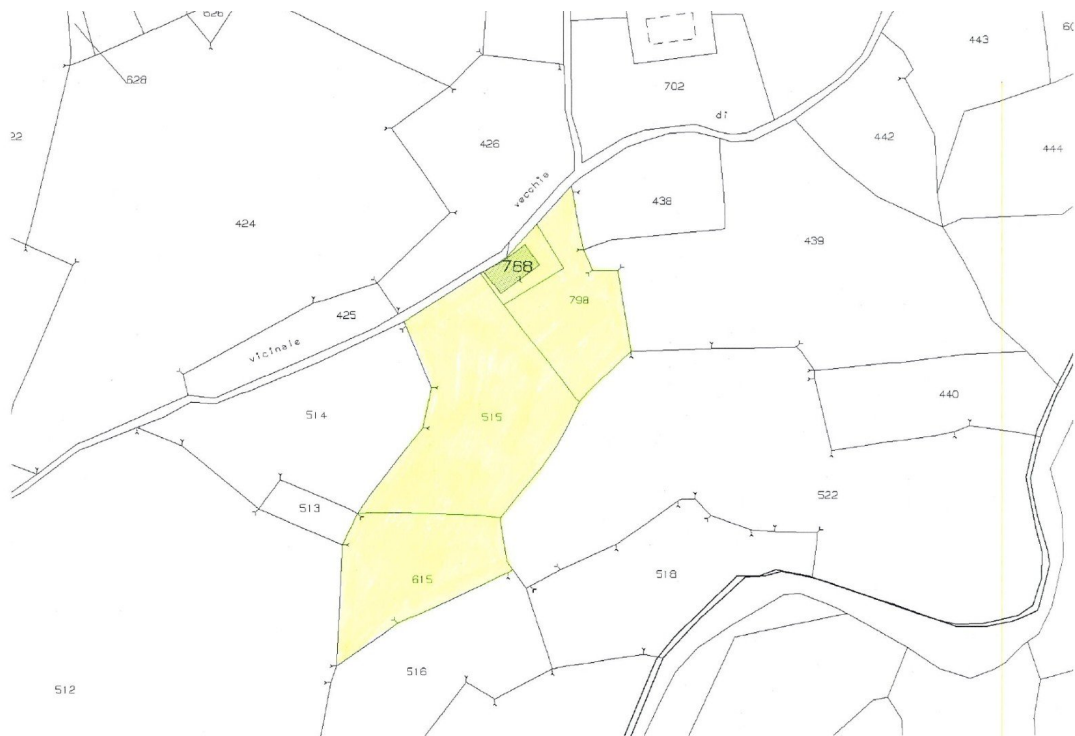

Lunigiana2000 - Agenzia immobiliare di Mara Parenti Italia, 54021 Bagnone (MS) - Piazza Roma, 2 - Tel. +39 0187421400 |

Cell. +39 3355383266

www.lunigiana2000.com - info@lunigiana2000.it