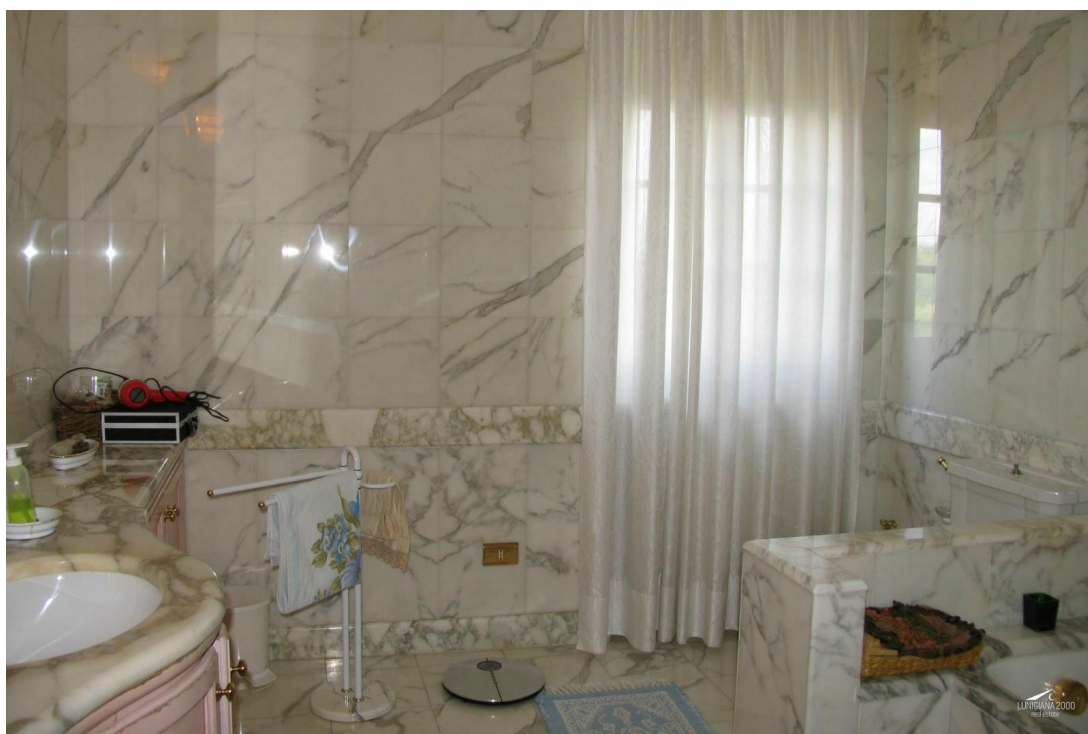

Lunigiana2000 - Agenzia immobiliare di Mara Parenti Italia, 54021 Bagnone (MS) - Piazza Roma, 2 - Tel. +39 0187421400 |

Cell. +39 3355383266

www.lunigiana2000.com - info@lunigiana2000.it