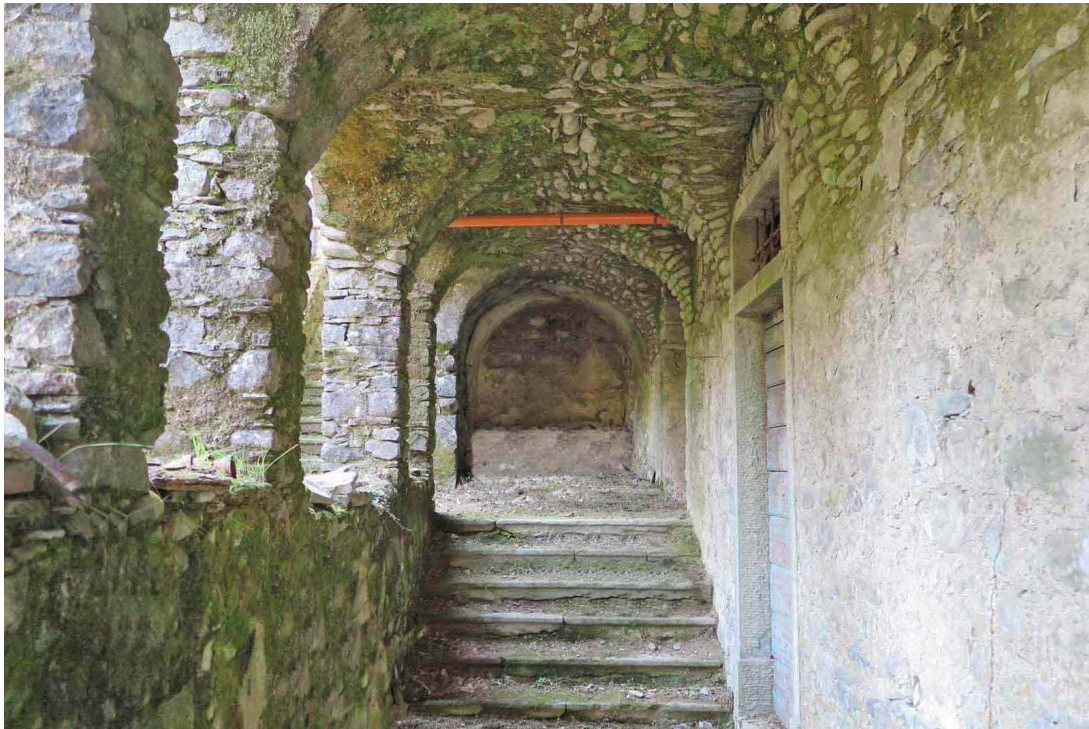

Lunigiana2000 - Agenzia immobiliare di Mara Parenti Italia, 54021 Bagnone (MS) - Piazza Roma, 2 - Tel. +39 0187421400 |

Cell. +39 3355383266

www.lunigiana2000.com - info@lunigiana2000.it