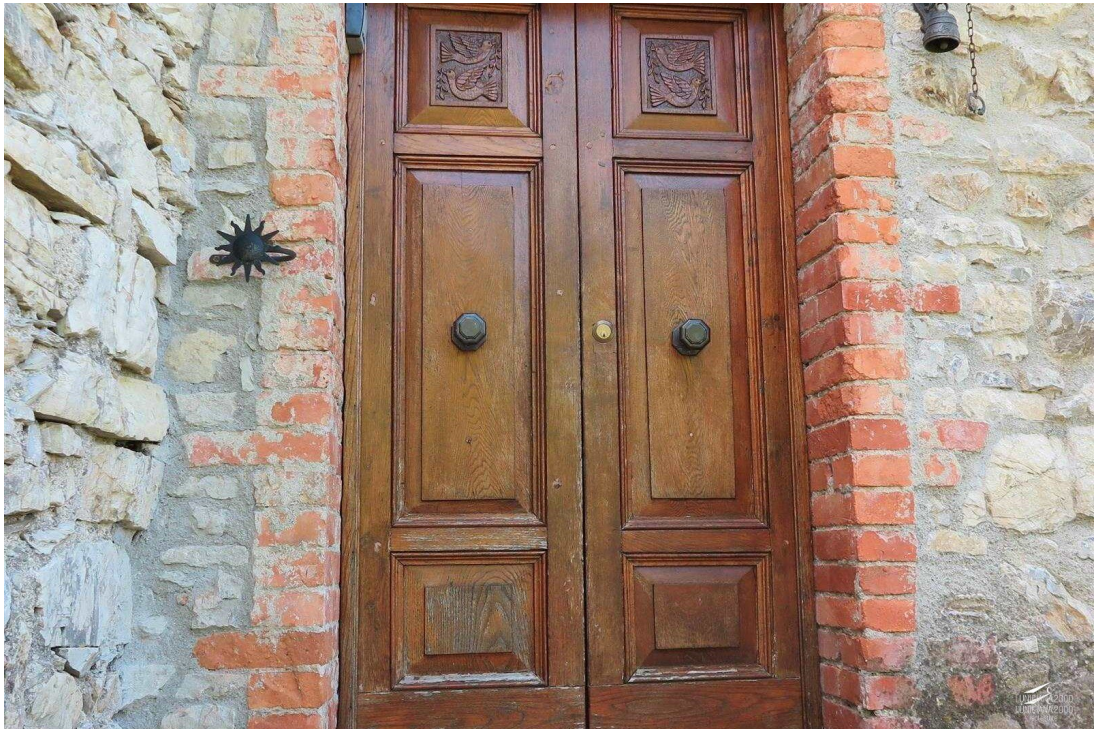

Lunigiana2000 - Agenzia immobiliare di Mara Parenti Italia, 54021 Bagnone (MS) - Piazza Roma, 2 - Tel. +39 0187421400 |

Cell. +39 3355383266

www.lunigiana2000.com - info@lunigiana2000.it