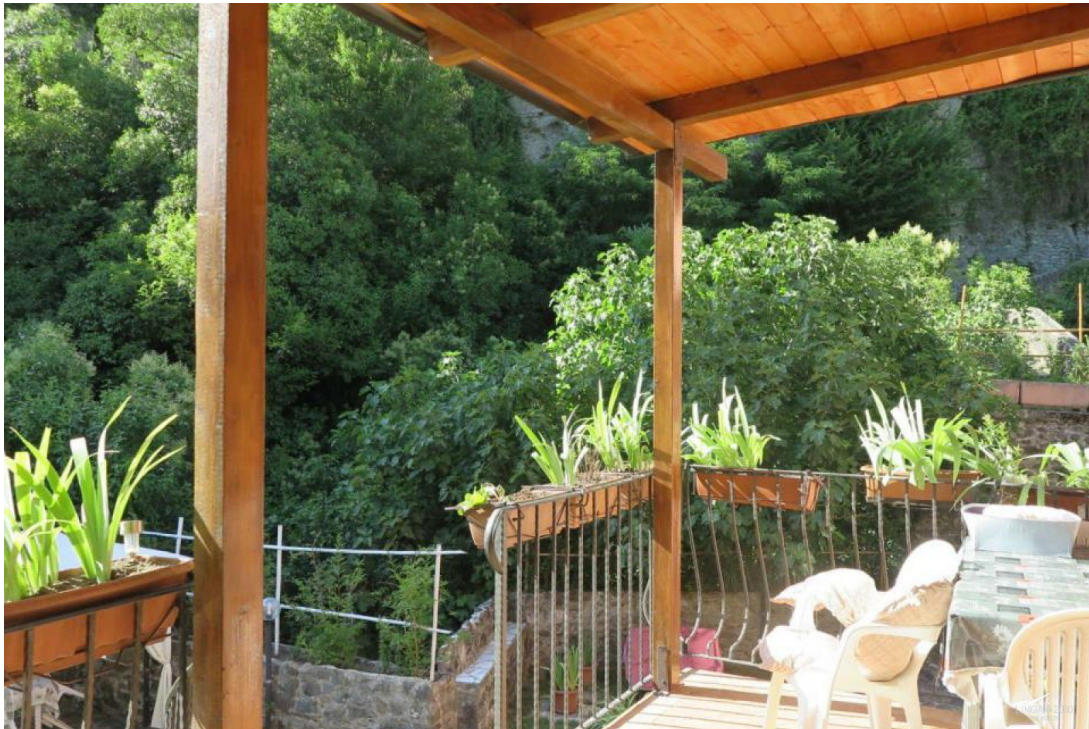

Lunigiana2000 - Agenzia immobiliare di Mara Parenti Italia, 54021 Bagnone (MS) - Piazza Roma, 2 - Tel. +39 0187421400 |

Cell. +39 3355383266

www.lunigiana2000.com - info@lunigiana2000.it