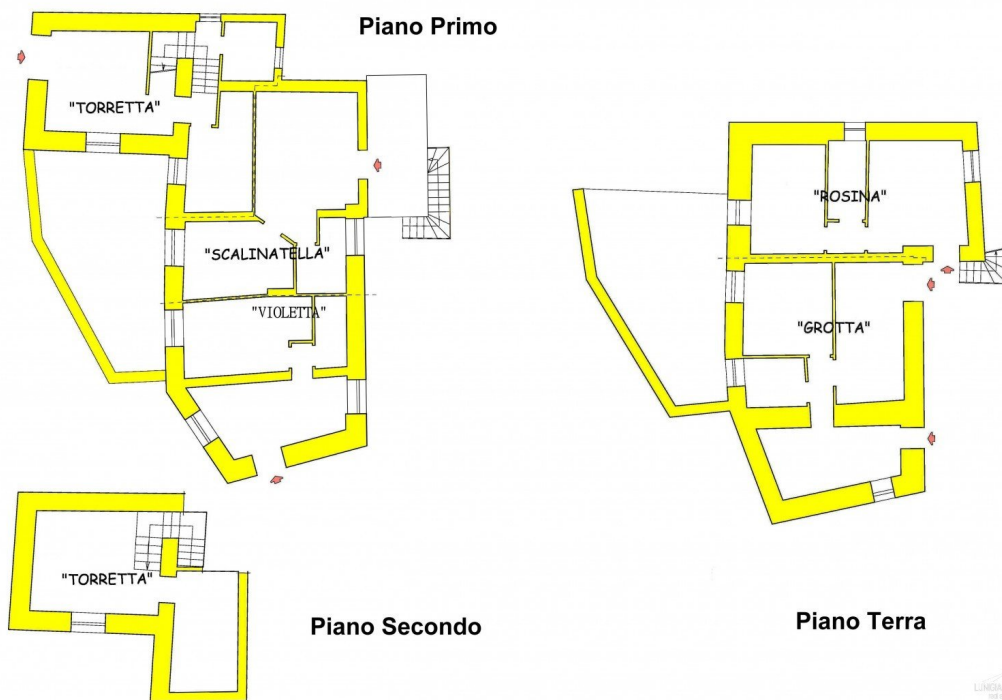

LUNIGIANA 2000
real estate

Lunigiana2000 - Agenzia immobiliare di Mara Parenti Italia, 54021 Bagnone (MS) - Piazza Roma, 2 - Tel. +39 0187421400 |

Cell. +39 3355383266

www.lunigiana2000.com - info@lunigiana2000.it