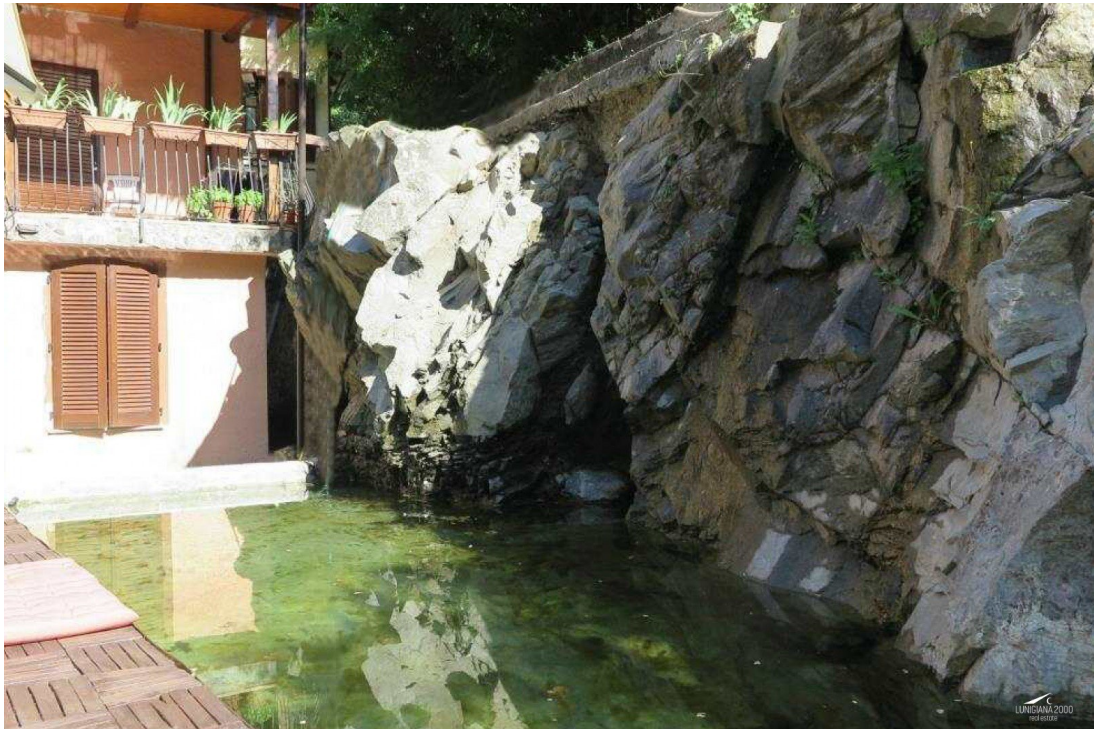

Lunigiana2000 - Agenzia immobiliare di Mara Parenti Italia, 54021 Bagnone (MS) - Piazza Roma, 2 - Tel. +39 0187421400 |

Cell. +39 3355383266

www.lunigiana2000.com - info@lunigiana2000.it