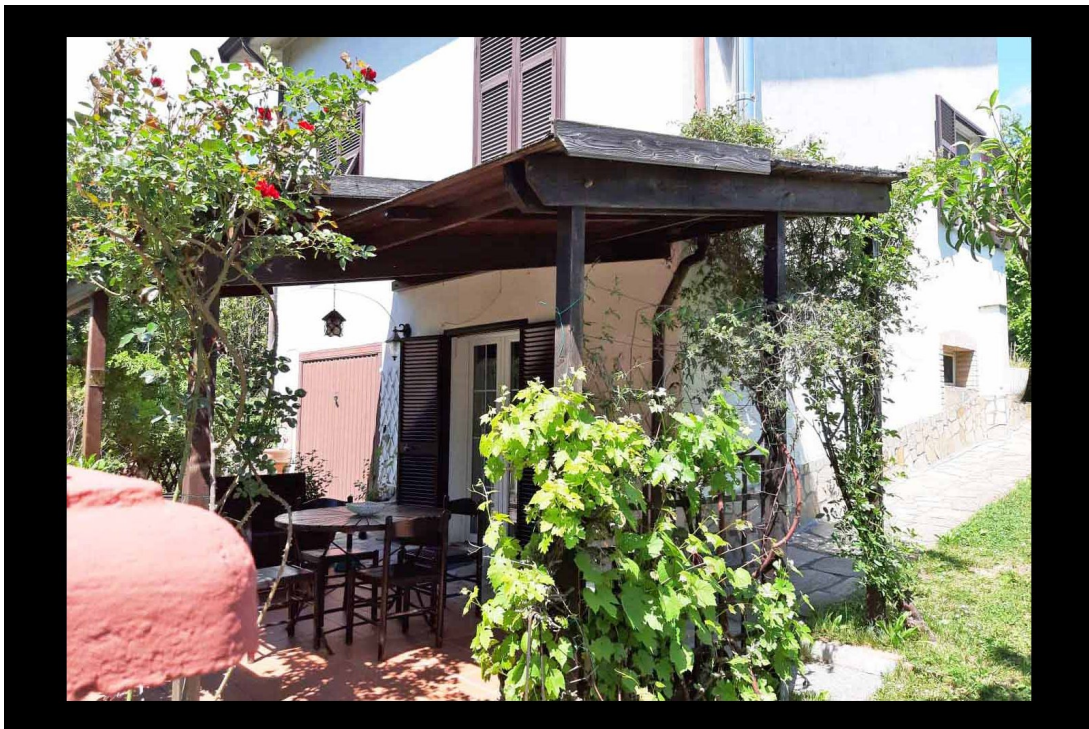

MESSAGES.PROPERTY_IMAGES